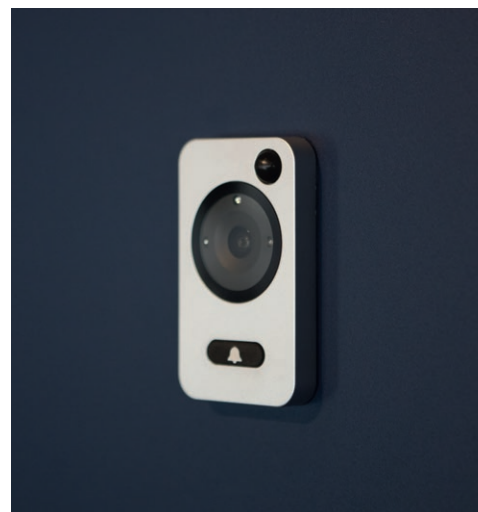

INSPIRACJE

Technologiczne nowinki

Jesteśmy wygodni. Chęć poczucia komfortu często determinuje nas do wyposażenia się w coraz to nowe urządzenia i rozwiązania ułatwiające nasze życie. Teraz nawet standardowe klucze do drzwi zastąpione mogą być rozwiązaniami takimi jak klawiatury kodowe, czytniki Bluetooth, czytniki linii papilarnych, SmartTouch, sterowniki do inteligentnego zarządzania wejściem do domu. Technologie inteligentne pozwalają również na sterowanie drzwiami za pomocą smartfonu. Ponadto kilka takich rozwiązań może być stosowanych jednocześnie. Wszystko dla Twojej wygody.