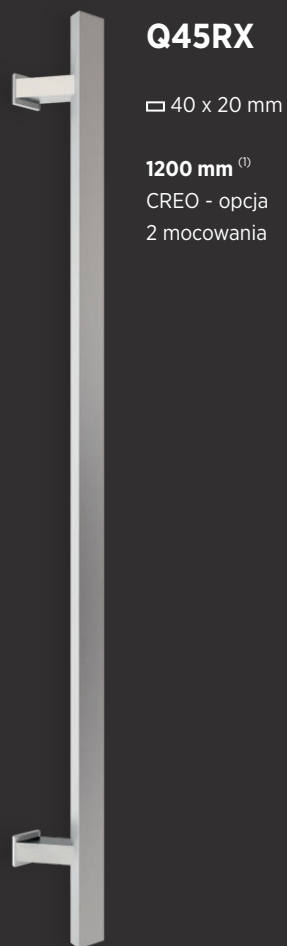

KOLEKCJA UCHWYTÓW

⁽¹⁾ - Możliwość wykonania uchwyty z funkcją mikrowyłącznika lub sensora.   ⁽²⁾ - Możliwość wykonania uchwyty z funkcją mikrowyłącznika.