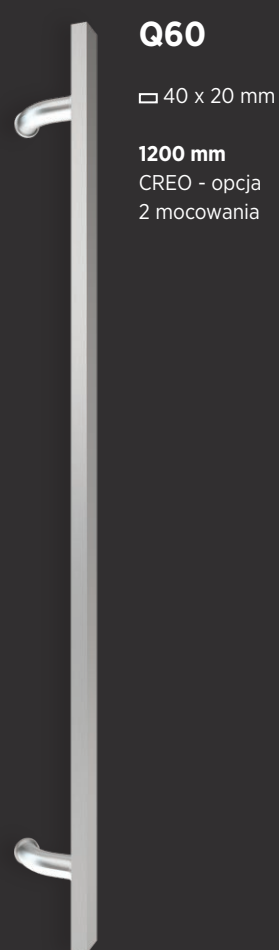

KOLEKCJA UCHWYTÓW

⁽¹⁾ - Możliwość wykonania uchwyty z funkcją mikrowyłącznika lub sensora.   ⁽²⁾ - Możliwość wykonania uchwyty z funkcją mikrowyłącznika.