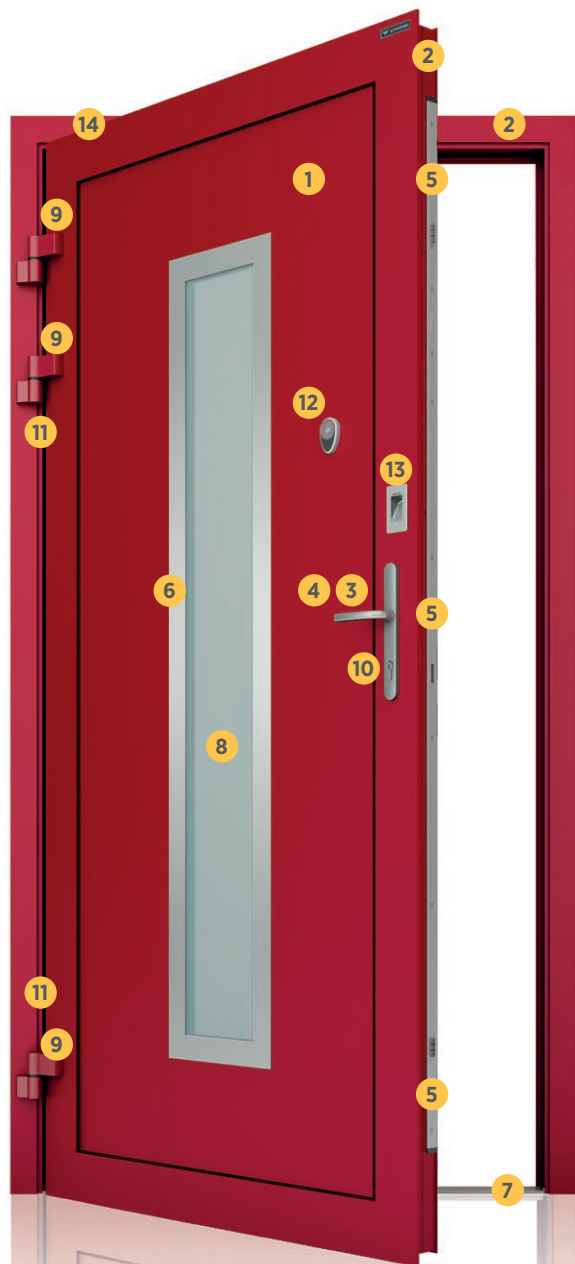

- 1 Skrzydło drzwi** z panelem wsadowym o grubości:
 - 35 mm - **DECO Light**,
 - 45 mm - **DECO Basic, DECO Plus**
- 2 Rama skrzydła i ościeżnica** z kształtowników aluminiowych trzykomorowych, z przegrodą termiczną
- 3 Standardowa obustronna klamka Tokyo w 3 kolorach** - do wyboru
- 4 Różne rodzaje klamek i uchwytów** (opcja dodatkowa)
- 5 Zamek trzypunktowy automatyczny** z funkcją czasową w standardzie, opcjonalnie dostępne zamki elektryczne
- 6 Obustronne aplikacje ze stali nierdzewnej**
- 7 Próg** z przegrodą termiczną w standardzie
- 8 Szyby dwukomorowe** bezpieczne w standardzie
- 9 Zawiasy nawierzchniowe** w standardzie, ukryte i rolkowe w drzwiach DECO Plus i DECO Basic dostępne jako opcja dodatkowa
- 10 Wkładka atestowana** antywłamaniowa z pięcioma kluczami w standardzie
- 11 Bolce antywyważeniowe** (opcja dodatkowa)
- 12 Elektroniczny wizjer drzwiowy z dzwonkiem** DECO Plus i DECO Basic (opcja dodatkowa)
- 13 Systemy kontroli dostępu** (opcja dodatkowa)
- 14 Samozamykacz ukryty w skrzydle drzwi** DECO Plus i DECO Basic (opcja dodatkowa)