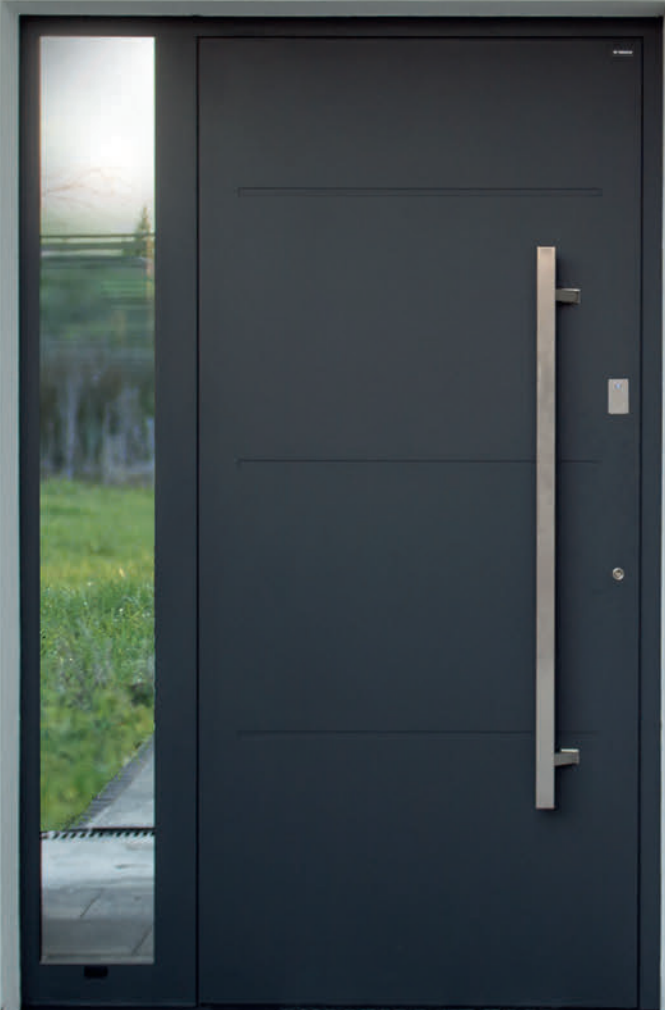

INSPIRACJE

CREO | 311 | HI MODERN GRAPHITE