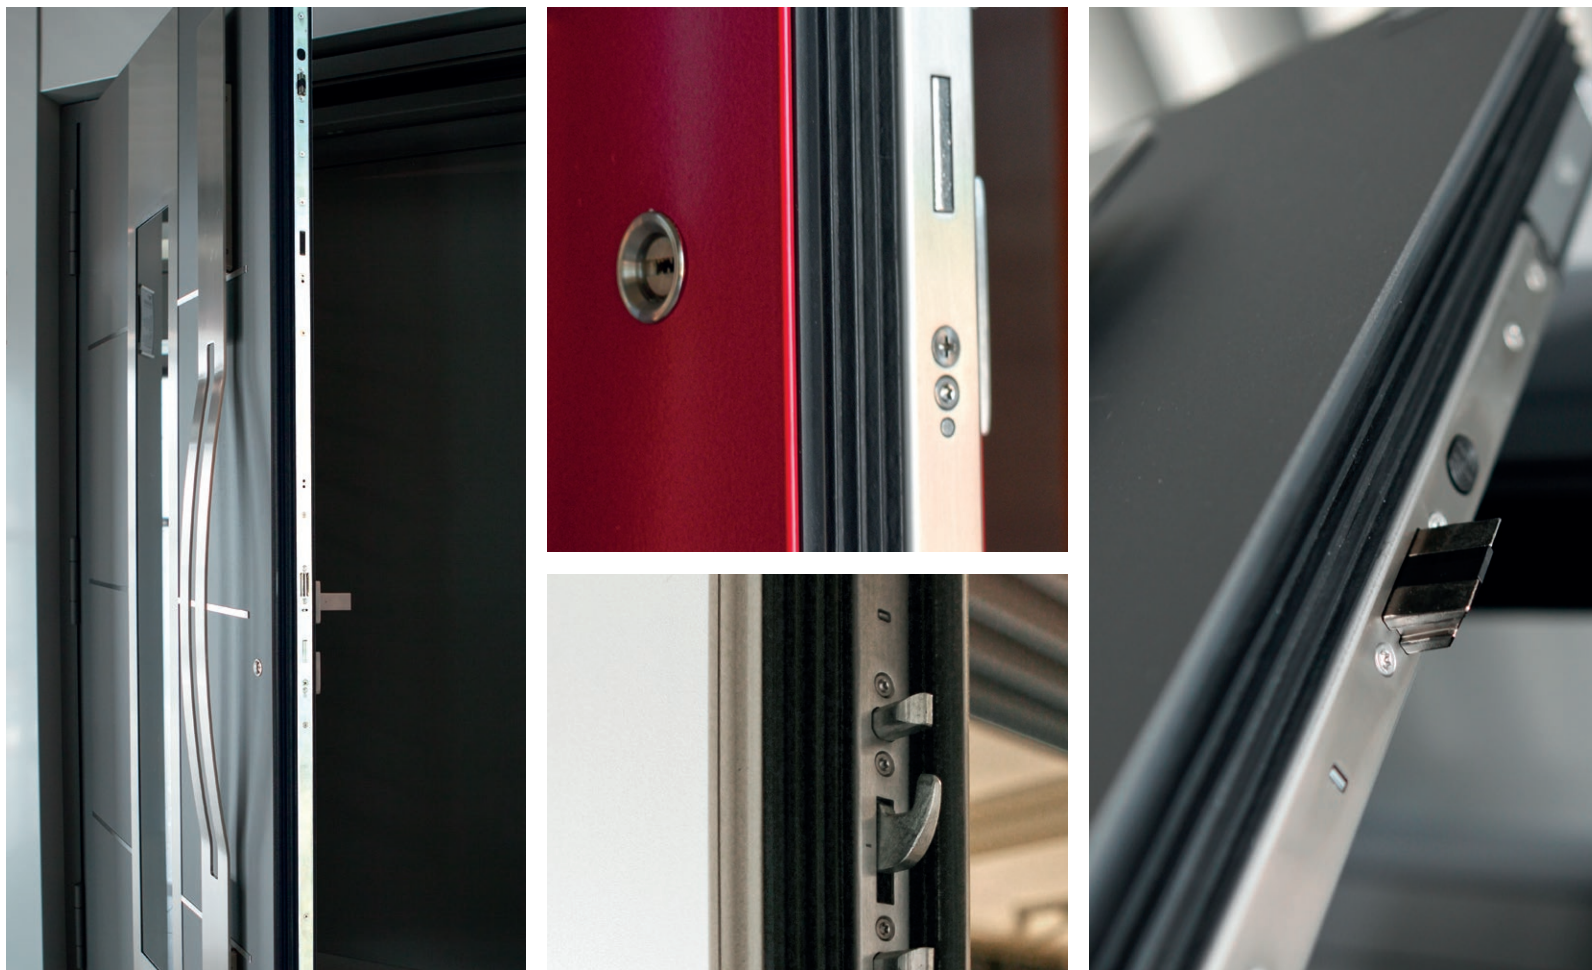

Pozwól się **zainspirować...**

Automatyczny zamek wielopunktowy z wkładką klasy 6.D

Warto uzbroić dom w każdy element, który zwiększy nasze bezpieczeństwo, a im jest ich więcej, tym lepiej. Aluminiowe drzwi zewnętrzne WIŚNIEWSKI w standardzie wyposażone są w zamek trzypunktowy automatyczny z blokowanymi językami i funkcją czasową z atestowaną wkładką klasy 6.D.