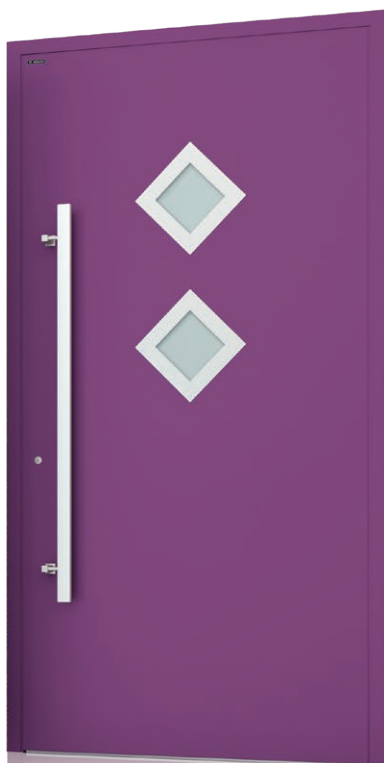

342

Kolor: RAL 4006
Uchwyt: Q5 40x20
Szyba: 33.1 (2B2) mat bezpieczna