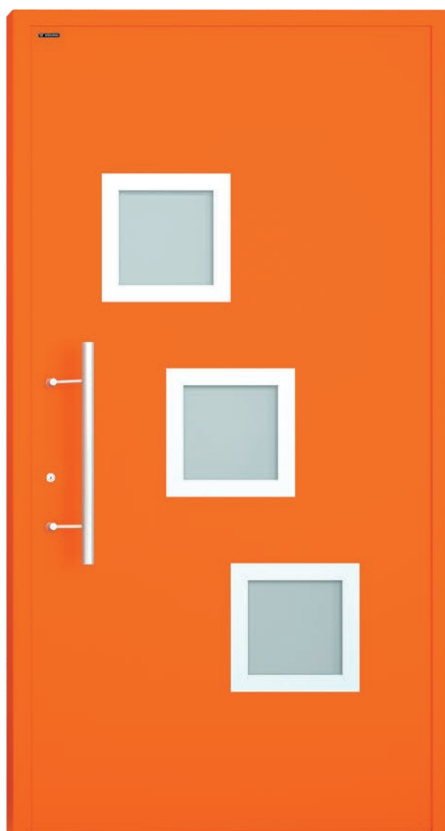

KOLEKCJA CREO

341

Kolor: RAL 7036
Uchwyt: Arco 04
Szyba: 33.1 (2B2) mat bezpieczna

342

Kolor: RAL 4006
Uchwyt: Q5 40x20
Szyba: 33.1 (2B2) mat bezpieczna

338

Kolor: RAL 4010
Uchwyt: Q5 40x20
Szyba: 33.1 (2B2) mat bezpieczna