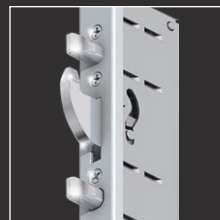

**Zamek wielopunktowy elektryczny:
Multitronic, Multitronic Komfort**