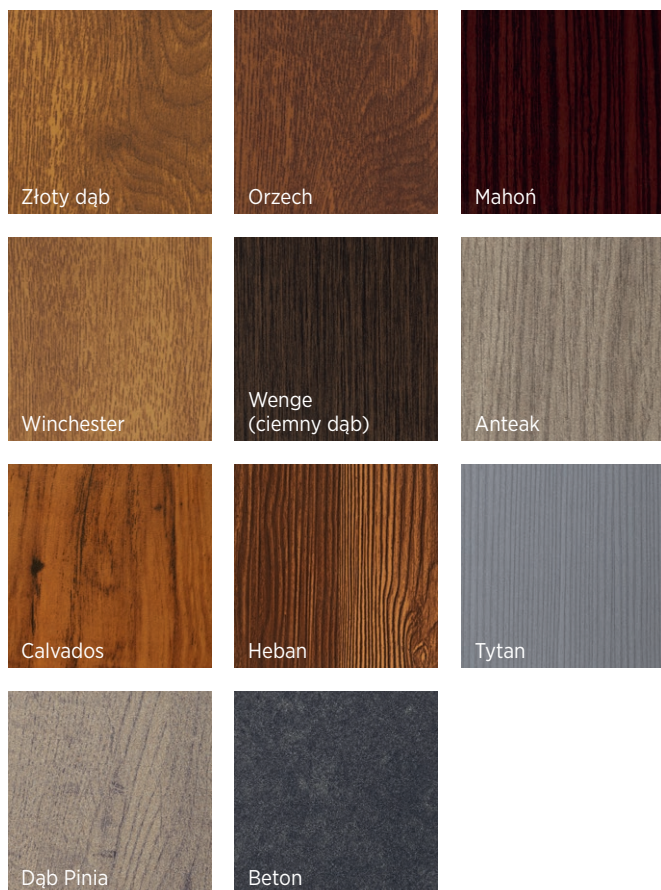

KOLORY DECOR