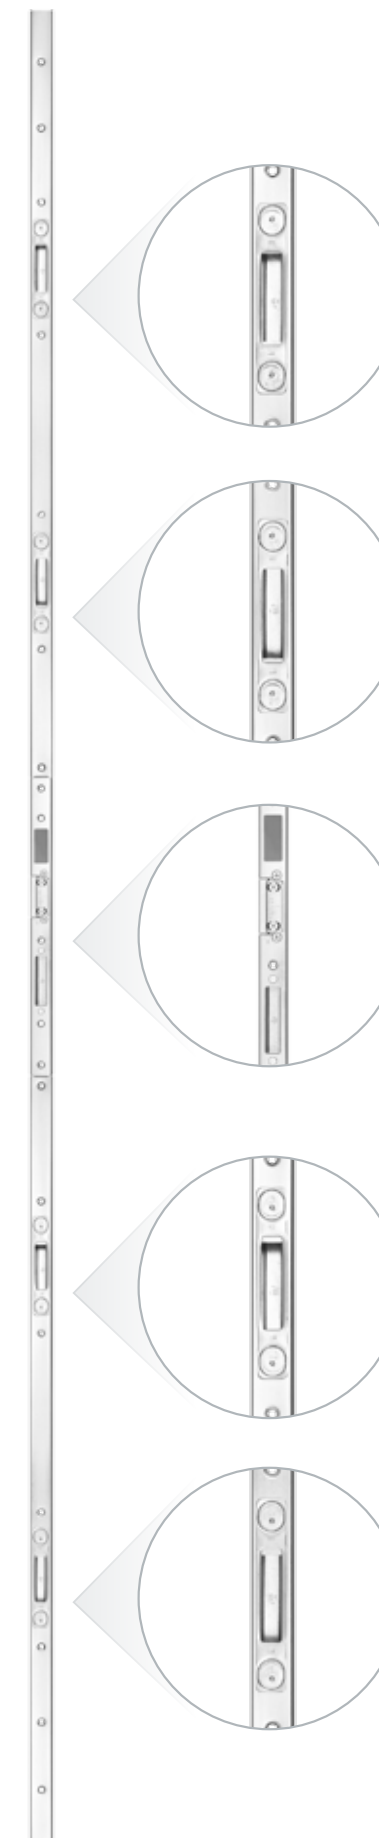

DOORSY

DRZWI I OKNA DREWNIANE

drzwi **ZEWNĘTRZNE**

VINTAGE

SPIS TREŚCI

PROMOCJE	03
DRZWI	
NOWOCZESNE	10
DWUKOLOROWE	32
SZCZOTKOWANE	36
BLACK LINE	42
RAMOWO-PŁYGINOWE	52
RAMOWO-SZKIELETOWE	62
RETRO	68
WYKOŃCZENIE	76
ANTABY	78
KLAMKI	80
ZAMKI I DETALE	81
AKCESORIA	82
ELEKTRONIKA	83
DOPLATY	84
DANE TECHNICZNE	87

ZACZEP
REGULOWANY
DO ZAMKA
LISTWOWEGO

ZACZEP
DO ZAMKA
DODATKOWEGO

ZACZEP
GŁÓWNY
REGULOWANY
DO ZAMKA
LISTWOWEGO

ZACZEP
DO ZAMKA
LISTWOWEGO

**WINK
HAUS**

~~370 zł~~
290 zł

DOPLATA DO I
STANDARDU
DRZWI

PRÓG TERMICZNY **GU**

szerokość 72 mm

**POLECAMY
STANDARD TRZECI**

HAKOWY ZAMEK LISTWOWY PIĘCIOPUNKTOWY
Z REGULOWANĄ LISTWĄ ZACZEPOWĄ
I PROGIEM TERMICZNYM GU 95 MM

ZACZEP
REGULOWANY
DO ZAMKA
LISTWOWEGO

ZACZEP
REGULOWANY
DO ZAMKA
DODATKOWEGO