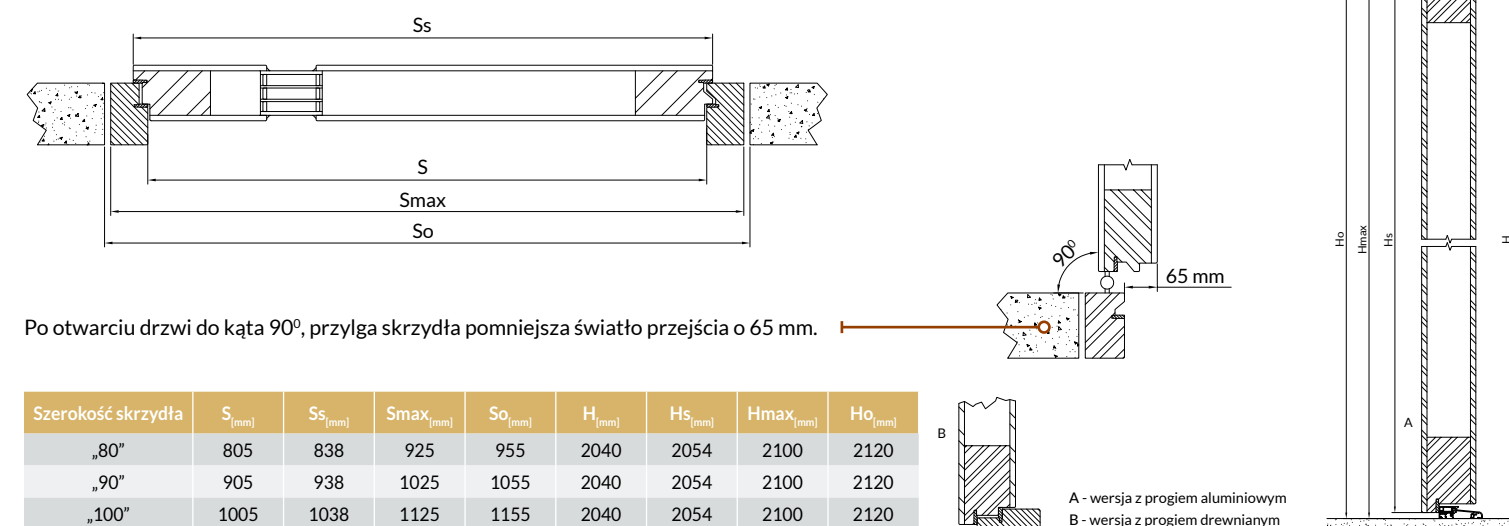

W modelu Bristol i Luton, listwy ozdobne przestają poza obręb skrzydła o 55 mm.

Po otwarciu drzwi do kąta 90°, przylga skrzydła pomniejsza światło przejścia o 47 mm.

Drzwi zewnętrzne nowoczesne przylgowe TermoPlus+ - grubość 100 mm.
Przekrój - pionowy i poziomy.