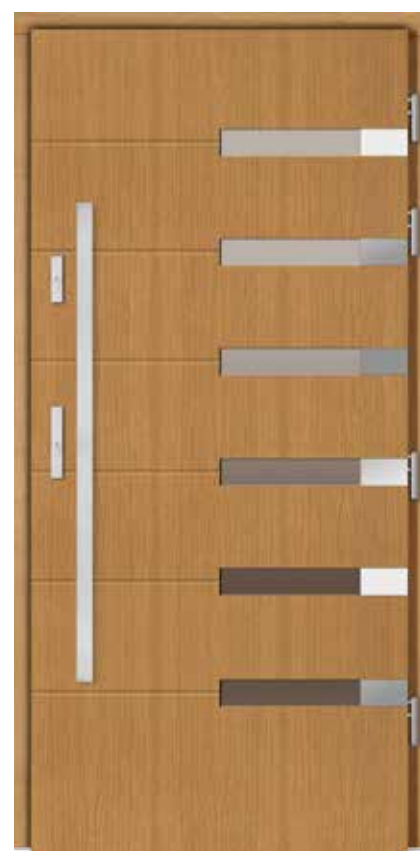

SALO

Dopłata za inox obustronny 165 zł

STANDARD 1	STANDARD 2	STANDARD 3
3 770 zł	4 060 zł	4 150 zł