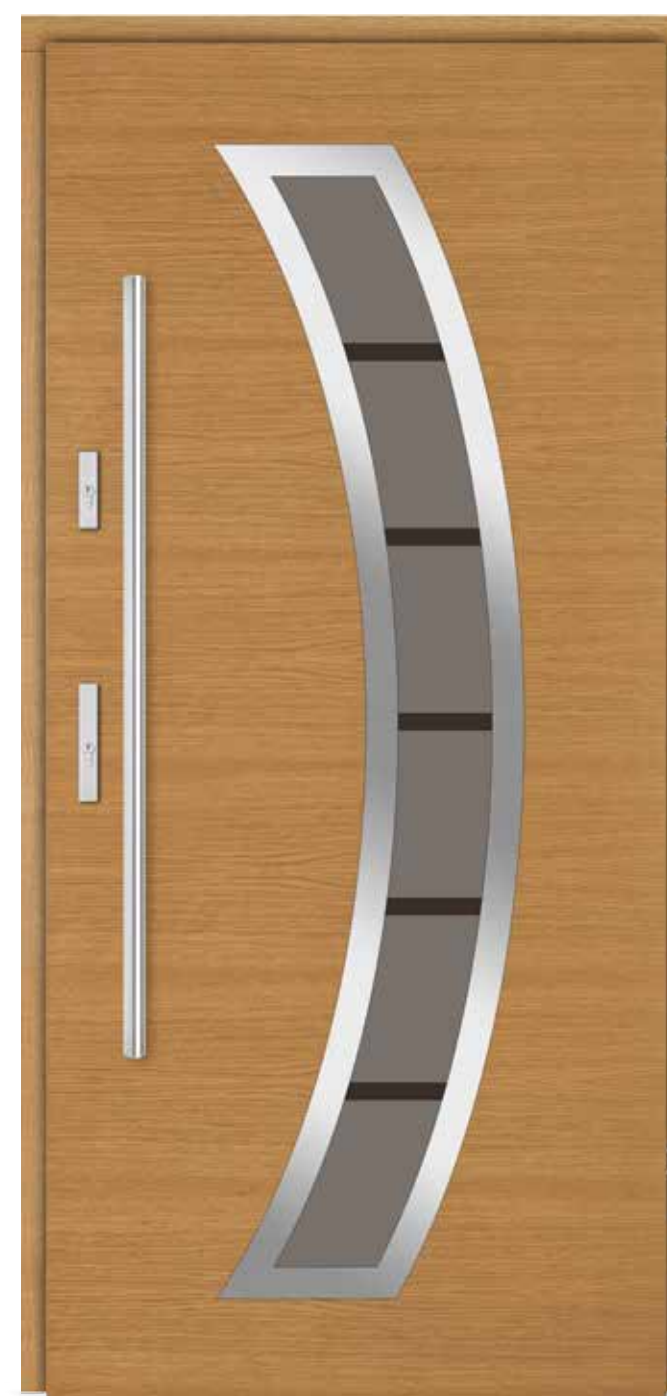

DOPŁATA DO USŁOJENIA POZIOMEGO DRZWI W LINII TERMOPLUS+