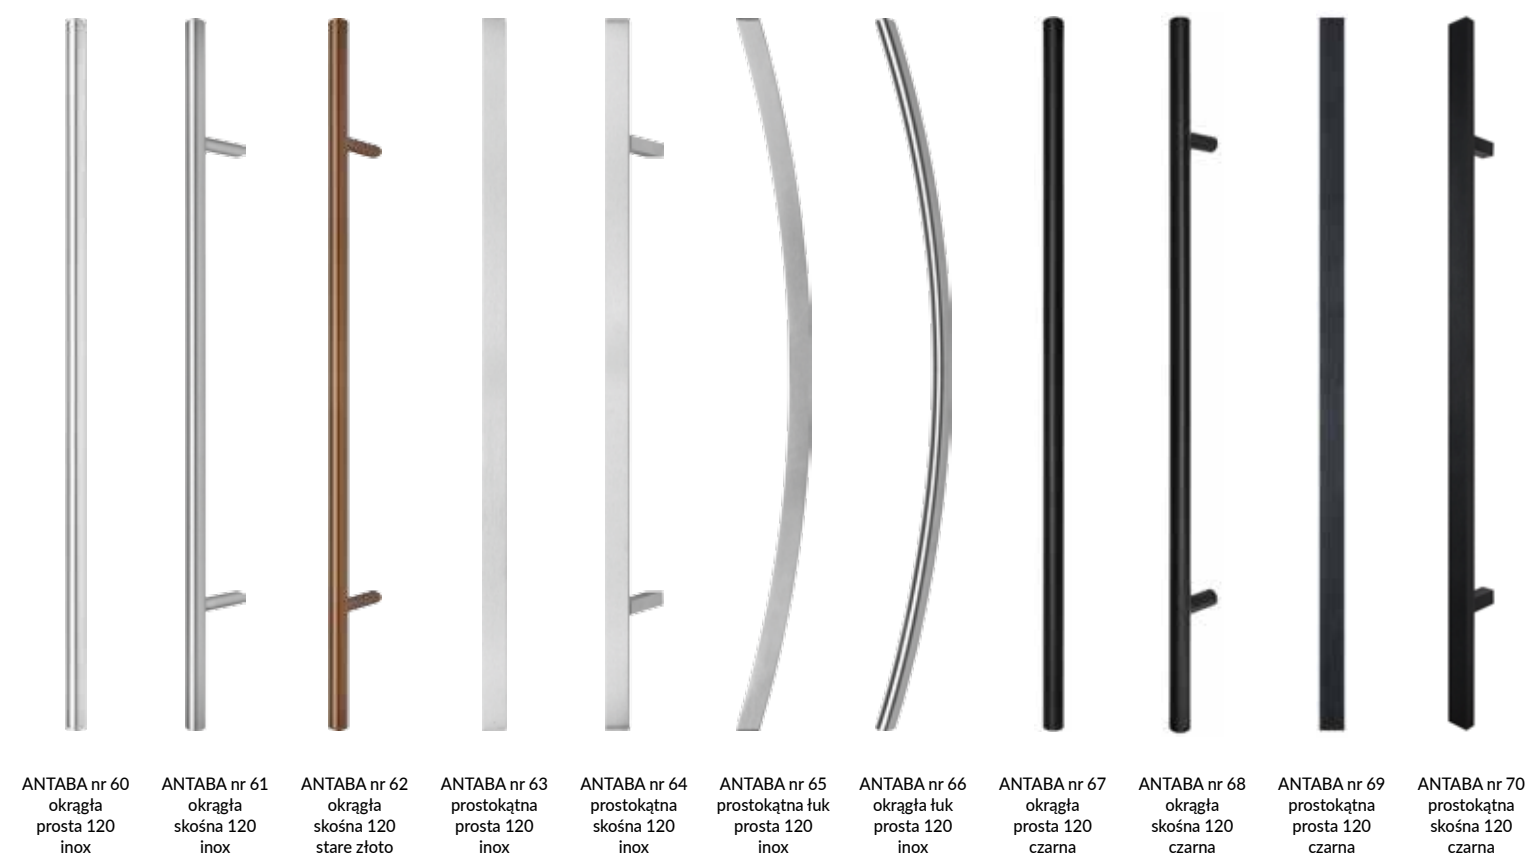

ZAMKI LISTWOWE

SAMOZAMYKACZ WPUSZCZANY W SKRZYDŁO

CZYTNIK LINII PAPILARNYCH

WILKA®
SCHLIESSTECHNIK

Komplet dwóch wkładek niemieckiej firmy Wilka w systemie jednego klucza, mosiądz lub nikiel.

Samozamykacz

Samozamykacz

Wizjer panoramiczny

Zaczep współpracujący z antabą

Elektrozaczep

Profil poszerzający 50 mm do progu termicznego

Profil poszerzający 30 mm do progu termicznego

GU

EFFECTOR

Próg termiczny

Próg płaski aluminiowy

POCHWYTY Z CZYTNIKIEM

Zestaw zawiera:
- pochwyt jednostronny z czytnikiem linii papilarnych
- zamek Automatic GU
- silnik do zamka Automatic
- elektroniczny przepust secure connect 50
- jednolita listwa zaczepowa
- klamka AXA SLIM od strony wewnętrznej