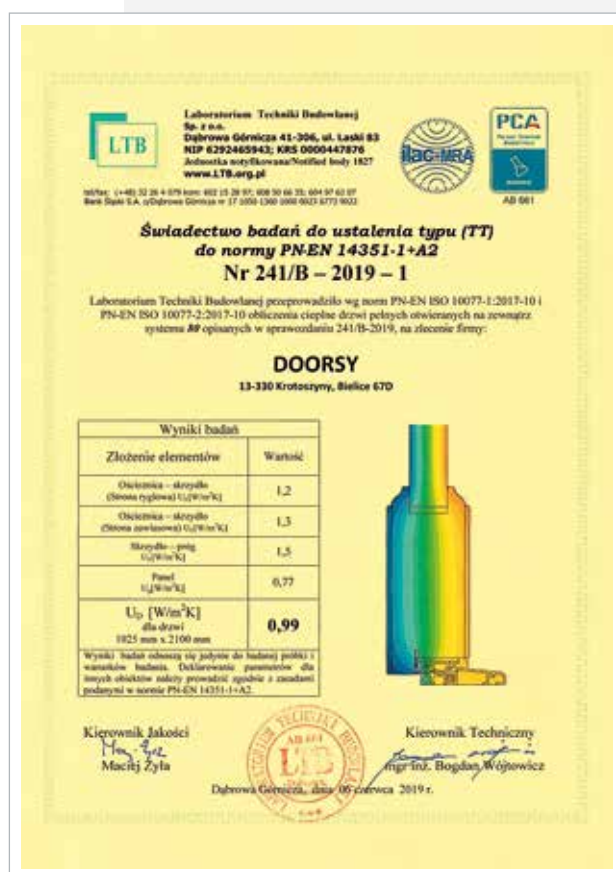

Wymiary:

- Typowe szerokości drzwi to: „80”, „90”.
- Typowe wymiary zewnętrzne drzwi o grubości 70 mm lub 80 mm, np. „90” - 1025 mm x 2100 mm.
- Typowa wysokość drzwi, to zakres od 2000 do 2150 mm.
- Maksymalna wysokość drzwi bez doświetla górnego 2200 mm.
- Maksymalna szerokość drzwi jednoskrzydłowych to 1125 mm.

24

MIESIĄCE
PEŁNEJ GWARANCJI

SYSTEM 80