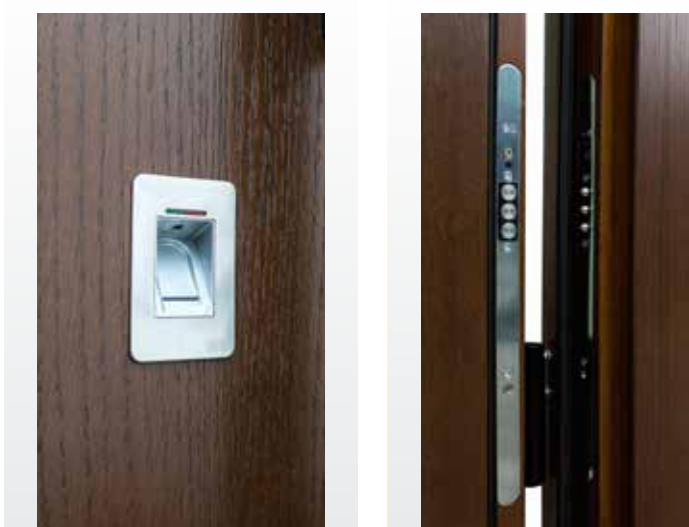

CZYTNIK LINII PAPILARNYCH