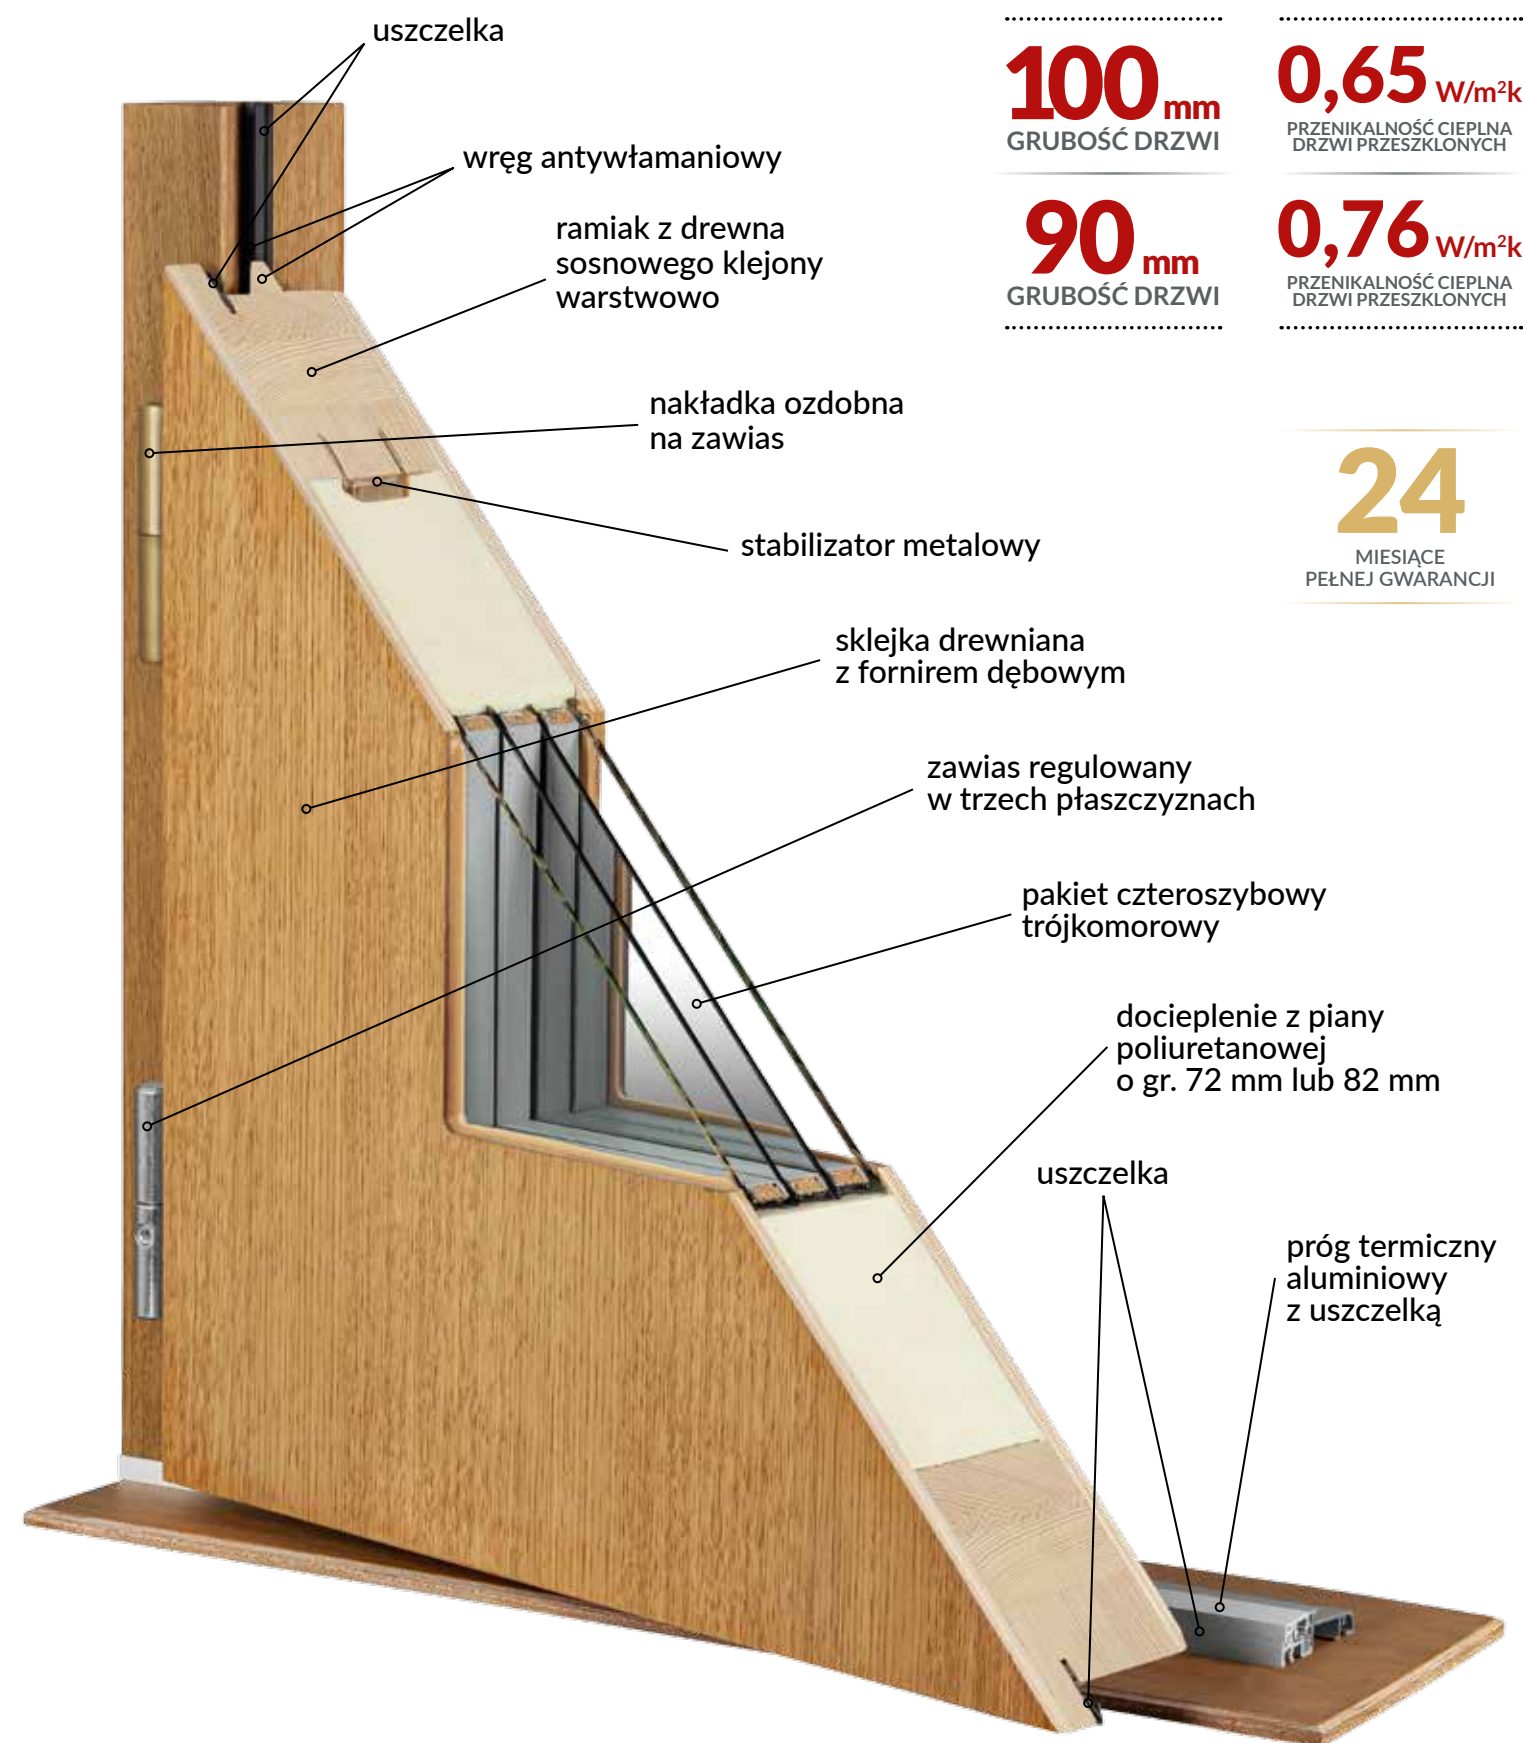

PRZEKRÓJ DRZWI ZEWNĘTRZNYCH PRZESZKLONYCH
GRUBOŚĆ 90 mm LUB 100 mm

TermoPlus+

100 mm
GRUBOŚĆ DRZWI

0,65 W/m²K
PRZENIKALNOŚĆ CIEPŁNA DRZWI PRZESZKLONYCH

90 mm
GRUBOŚĆ DRZWI

0,76 W/m²K
PRZENIKALNOŚĆ CIEPŁNA DRZWI PRZESZKLONYCH

24
MIESIĄCE
PEŁNEJ GWARANCJI

Wymiary:

- Typowe szerokości drzwi to: „80”, „90”, „100”.
- Typowe wymiary zewnętrzne drzwi o grubości 90 mm, np. „90” - 1025 mm x 2100 mm.
- Maksymalna wysokość drzwi bez doświetla górnego to 2300 mm.
- Maksymalna szerokość drzwi jednoskrzydłowych to 1125 mm.

Uwaga!!!

Nowoczesna linia drzwi **TermoPlus+** występuje w niestandardowych wymiarach bez dopłaty za nietypowy wymiar. Dopłata obejmuje wyłącznie drzwi wyższe niż 2200 mm.