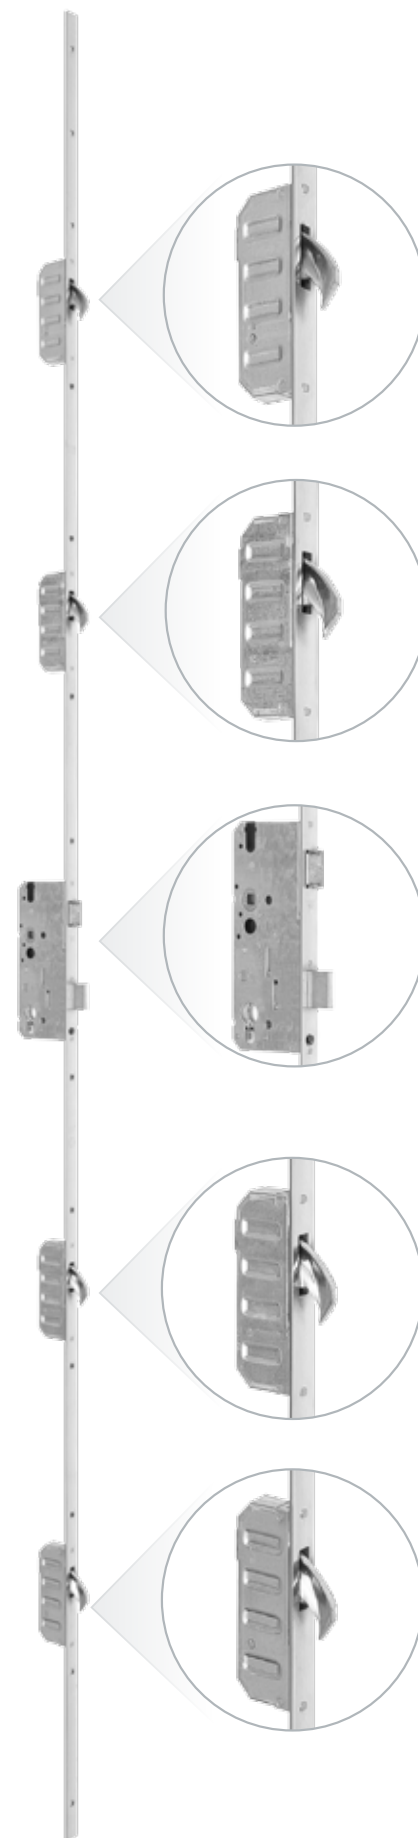

0,65 W/m²k
PRZENIKALNOŚĆ CIEPLNA
DRZWI PRZESZKLONYCH

~~300 zł~~
1 zł

DOPŁATA
DO GRUBOŚCI 90 MM

**POLECAMY
STANDARD DRUGI**

HAKOWY ZAMEK LISTWOWY CZTEROPUNKTOWY
Z REGULOWANĄ LISTWĄ ZACZEPOWĄ, DODATKOWYM ZAMKIEM
GÓRNYM I PROGIEM TERMICZNYM GU 72 MM

ZACZEP
REGULOWANY
DO ZAMKA
LISTWOWEGO

ZACZEP
DO ZAMKA
DODATKOWEGO

ZACZEP
GŁÓWNY
REGULOWANY
DO ZAMKA
LISTWOWEGO

ZACZEP
DO ZAMKA
LISTWOWEGO

**WINK
HAUS**

~~370 zł~~
290 zł

DOPLATA DO I
STANDARDU
DRZWI

PRÓG TERMICZNY **GU**

szerokość 72 mm

**POLECAMY
STANDARD TRZECI**

HAKOWY ZAMEK LISTWOWY PIĘCIOPUNKTOWY
Z REGULOWANĄ LISTWĄ ZACZEPOWĄ
I PROGIEM TERMICZNYM GU 95 MM

ZACZEP
REGULOWANY
DO ZAMKA
LISTWOWEGO

ZACZEP
REGULOWANY
DO ZAMKA
DODATKOWEGO

ZACZEP
GŁÓWNY
REGULOWANY
DO ZAMKA
LISTWOWEGO

ZACZEP
REGULOWANY
DO ZAMKA
LISTWOWEGO

ZACZEP
REGULOWANY
DO ZAMKA
LISTWOWEGO

**WINK
HAUS**

~~200 zł~~
90 zł

DOPLATA DO II
STANDARDU
DRZWI

PRÓG TERMICZNY **GU**

szerokość 95 mm