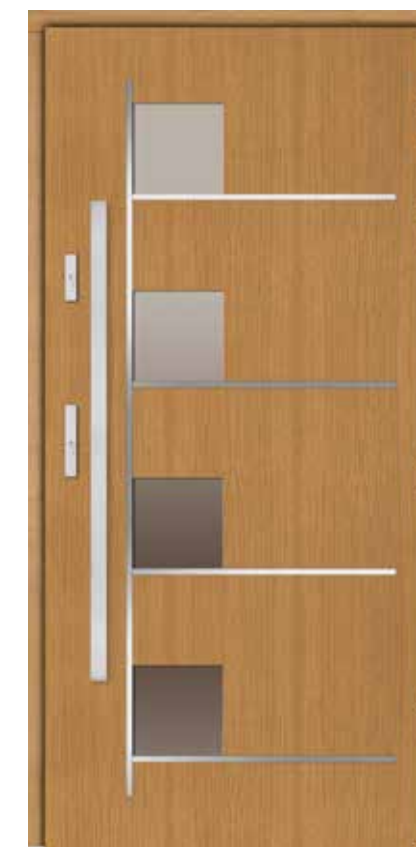

CREMONA

Dopłata za inox obustronny 220 zł

STANDARD 1	STANDARD 2	STANDARD 3
3 675 zł	3 965 zł	4 055 zł