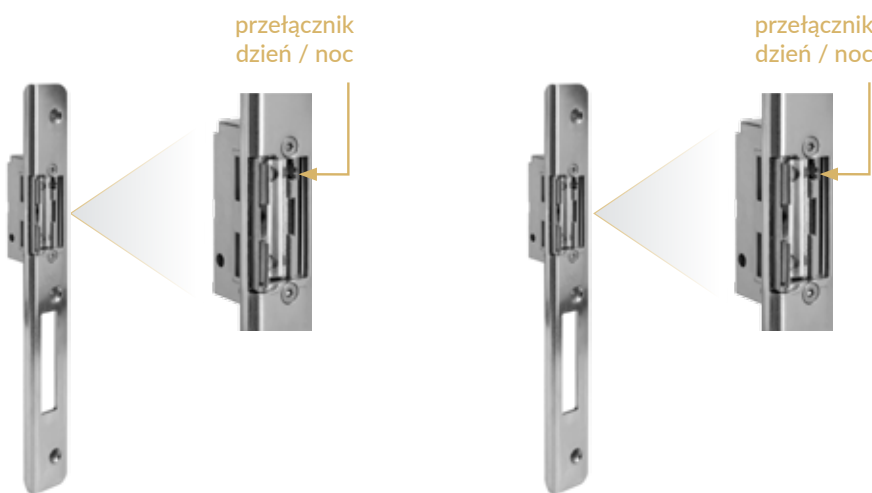

ZAMKI LISTWOWE

SAMOZAMYKACZ WPUSZCZANY W SKRZYDŁO

CZYTNIK LINII PAPILARNYCH

WILKA®
SCHLIESSTECHNIK

Komplet dwóch wkładek niemieckiej firmy Wilka w systemie jednego klucza, mosiądz lub nikiel.

Samozamykacz

Samozamykacz

Wizjer panoramiczny

Zaczep współpracujący z antabą

Elektrozaczep

Profil poszerzający 50 mm do progu termicznego

Profil poszerzający 30 mm do progu termicznego

GU

EFFECTOR

Próg termiczny

Próg płaski aluminiowy

POCHWYTY Z CZYTNIKIEM

Zestaw zawiera:
- pochwyt jednostronny z czytnikiem linii papilarnych
- zamek Automatic GU
- silnik do zamka Automatic
- elektroniczny przepust secure connect 50
- jednolita listwa zaczepowa
- klamka AXA SLIM od strony wewnętrznej