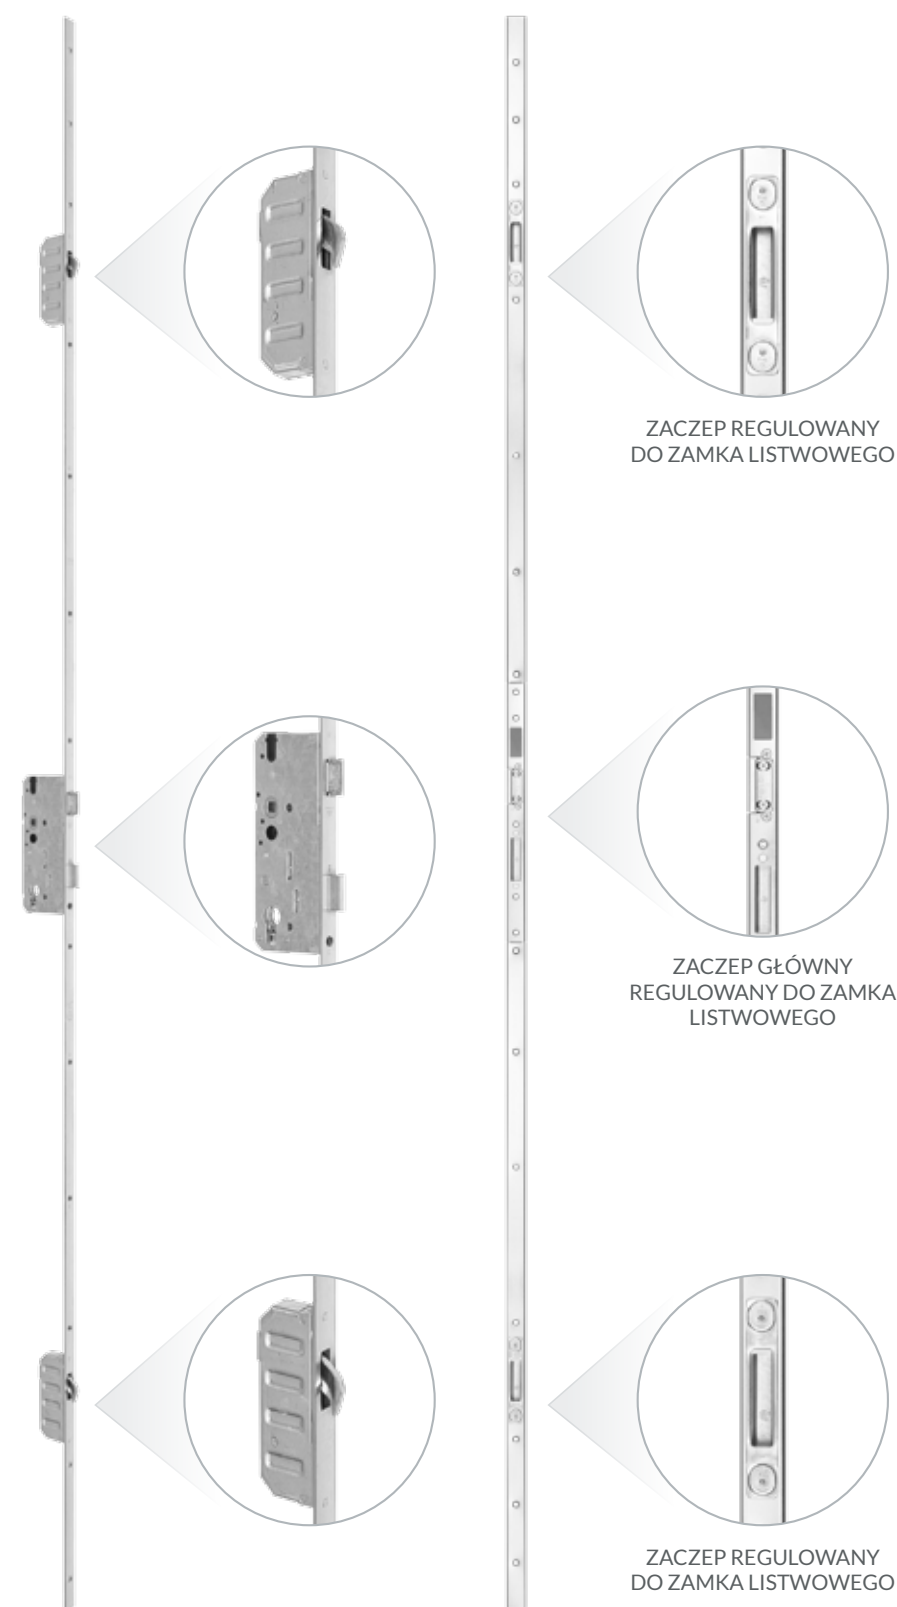

DOORSY

DRZWI I OKNA DREWNIANE

drzwi **ZEWNĘTRZNE**

VINTAGE

SPIS TREŚCI

PROMOCJE	03
DRZWI	
NOWOCZESNE	10
DWUKOLOROWE	32
SZCZOTKOWANE	36
BLACK LINE	42
RAMOWO-PŁYGINOWE	52
RAMOWO-SZKIELETOWE	62
RETRO	68
WYKOŃCZENIE	76
ANTABY	78
KLAMKI	80
ZAMKI I DETALE	81
AKCESORIA	82
ELEKTRONIKA	83
DOPLATY	84
DANE TECHNICZNE	87

~~200 zł~~

1 zł

DOPLATA DO I STANDARDU DRZWI

PROMOCJA!

KLAMKA HAGA BEZPIECZNA
ZE WSPOMAGANIEM

AXA
HOME SECURITY

KLAMKA
INOX

~~100 zł~~
1 zł