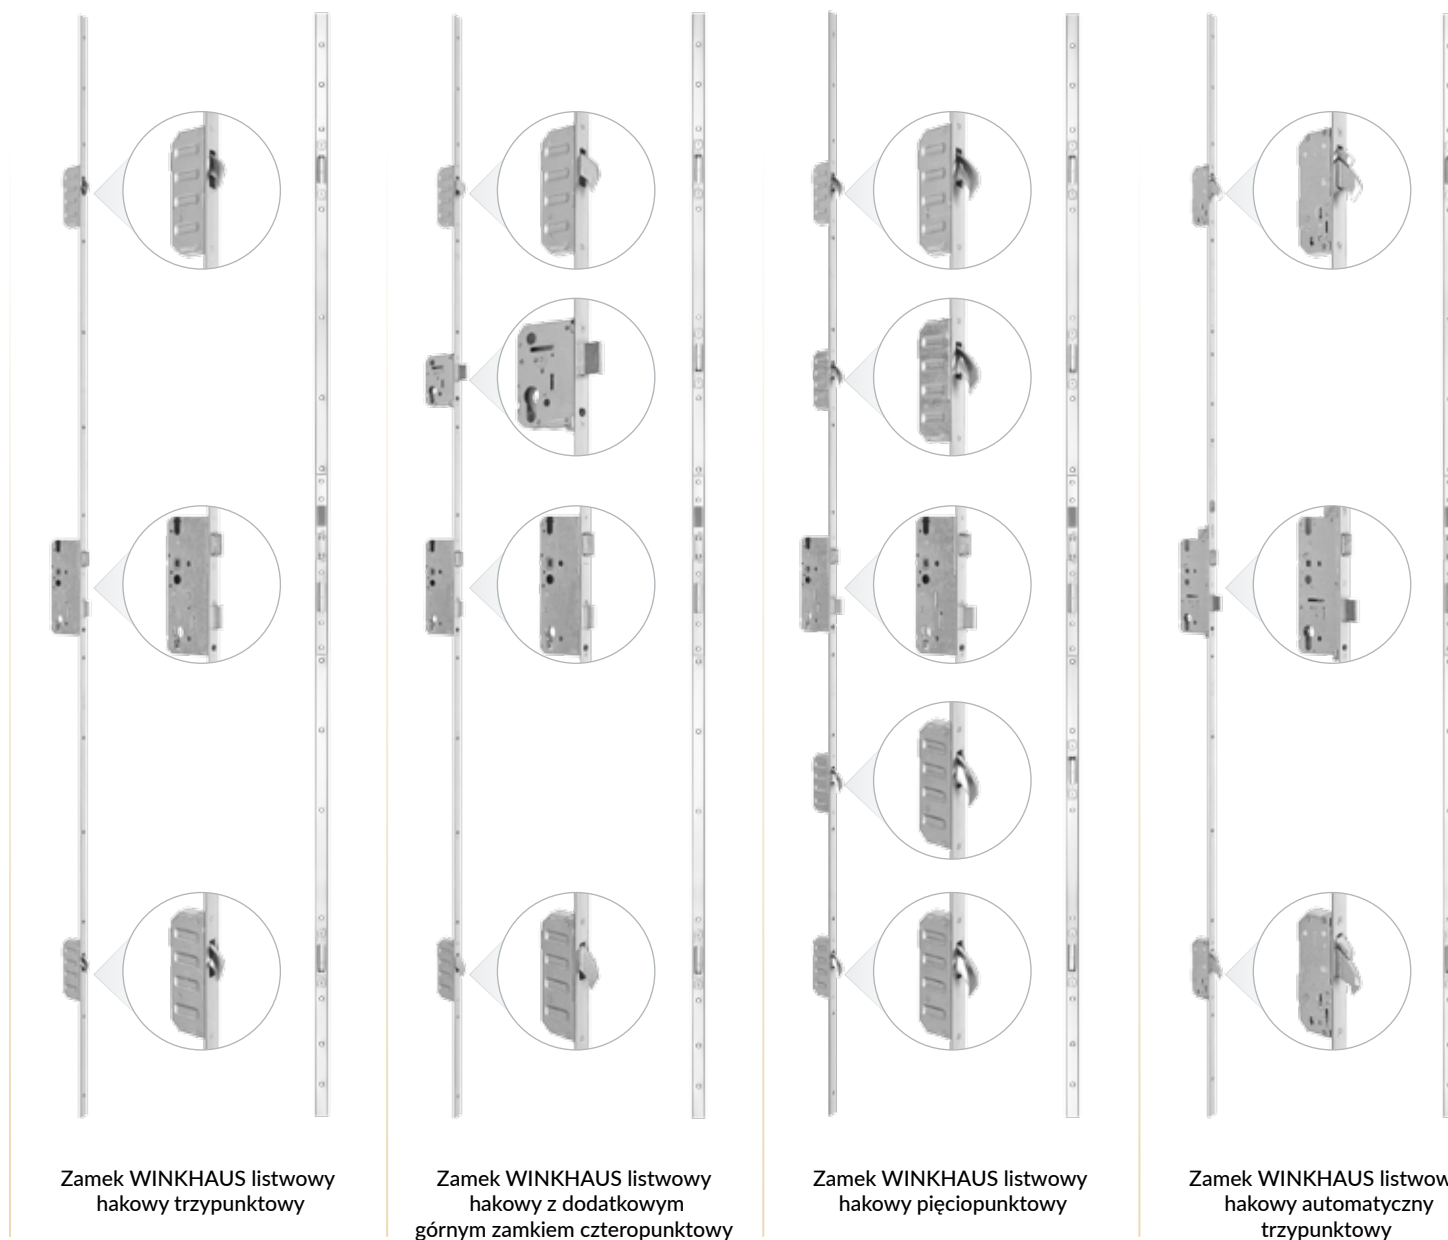

ZAMKI LISTWOWE