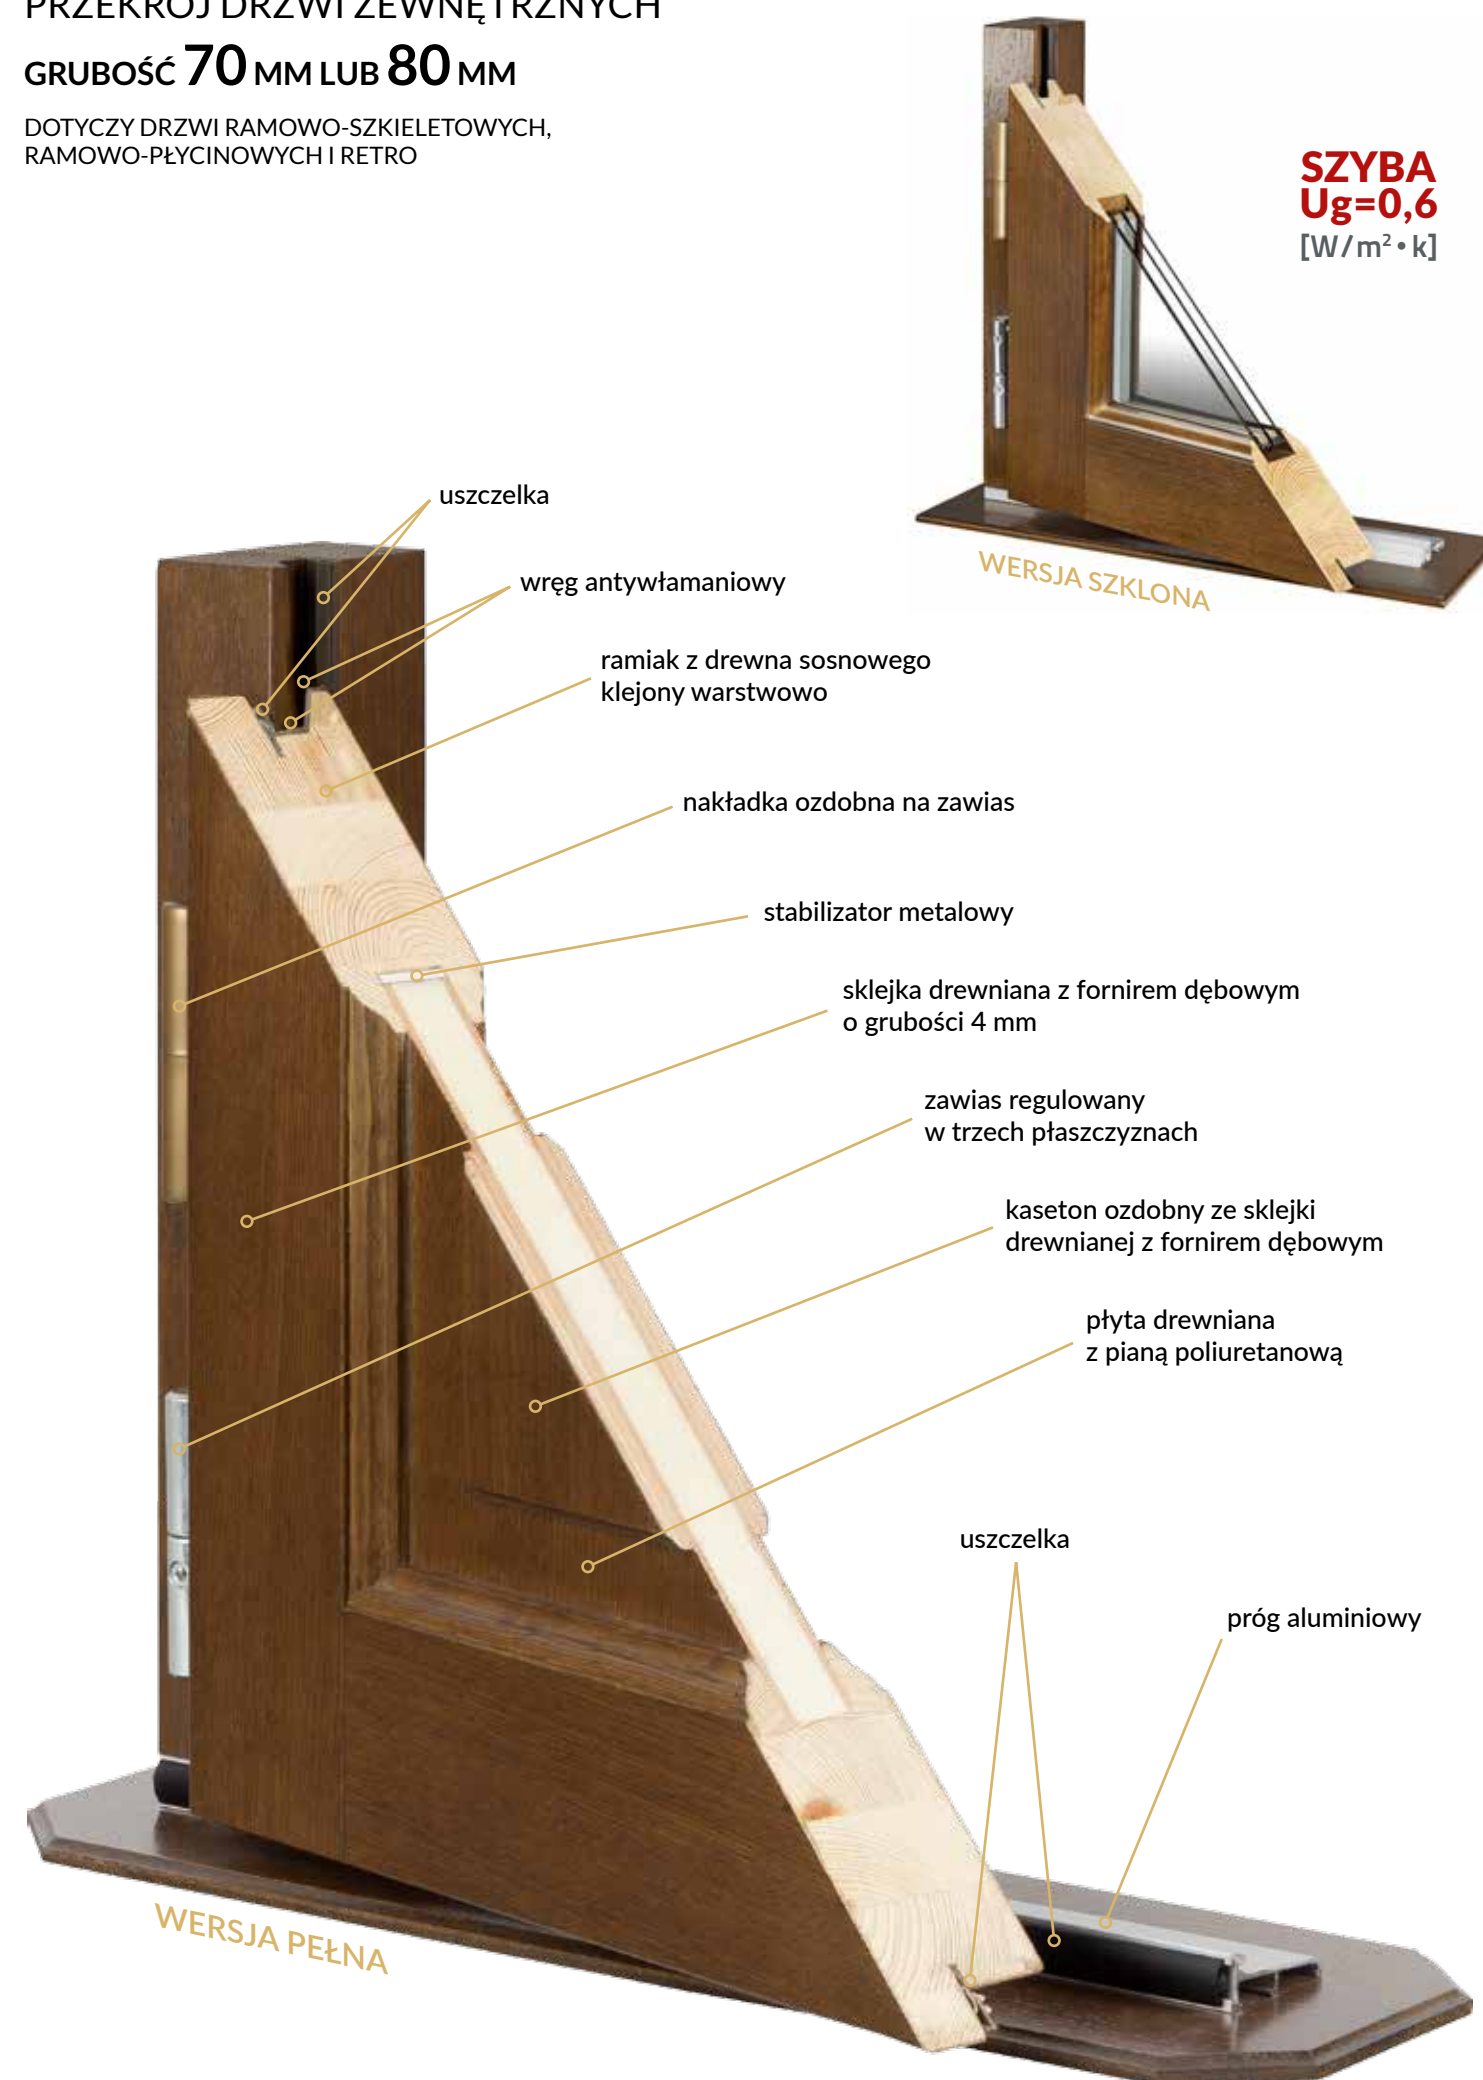

DOTYCZY DRZWI RAMOWO-SZKIELETOWYCH,
RAMOWO-PŁYGINOWYCH I RETRO

SZYBA
U_g=0,6
[W/m²·k]

MERIDA

STANDARD 1 | STANDARD 2 | STANDARD 3
2 780 zł | 3 070 zł | 3 160 zł

BILBAO

STANDARD 1 | STANDARD 2 | STANDARD 3
3 370 zł | 3 660 zł | 3 750 zł