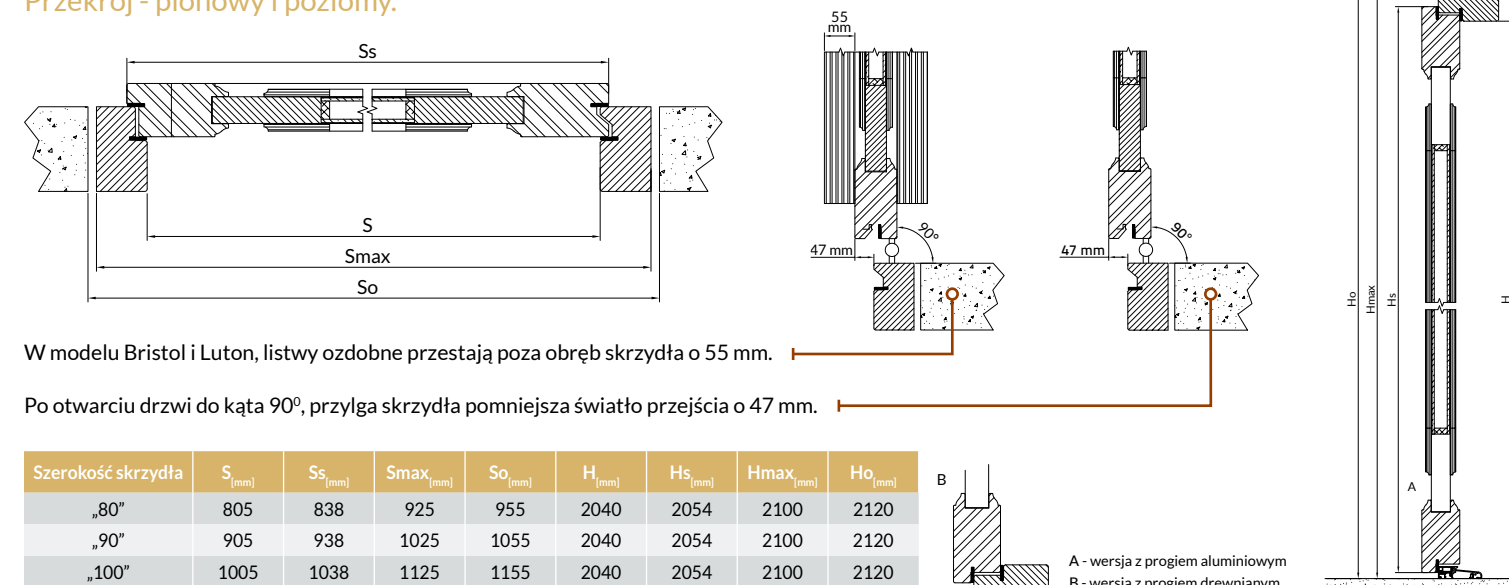

W modelu Bristol i Luton, listwy ozdobne przestają poza obręb skrzydła o 55 mm.

Po otwarciu drzwi do kąta 90°, przylga skrzydła pomniejsza światło przejścia o 47 mm.

Drzwi zewnętrzne nowoczesne przylgowe TermoPlus+ - grubość 100 mm.
Przekrój - pionowy i poziomy.