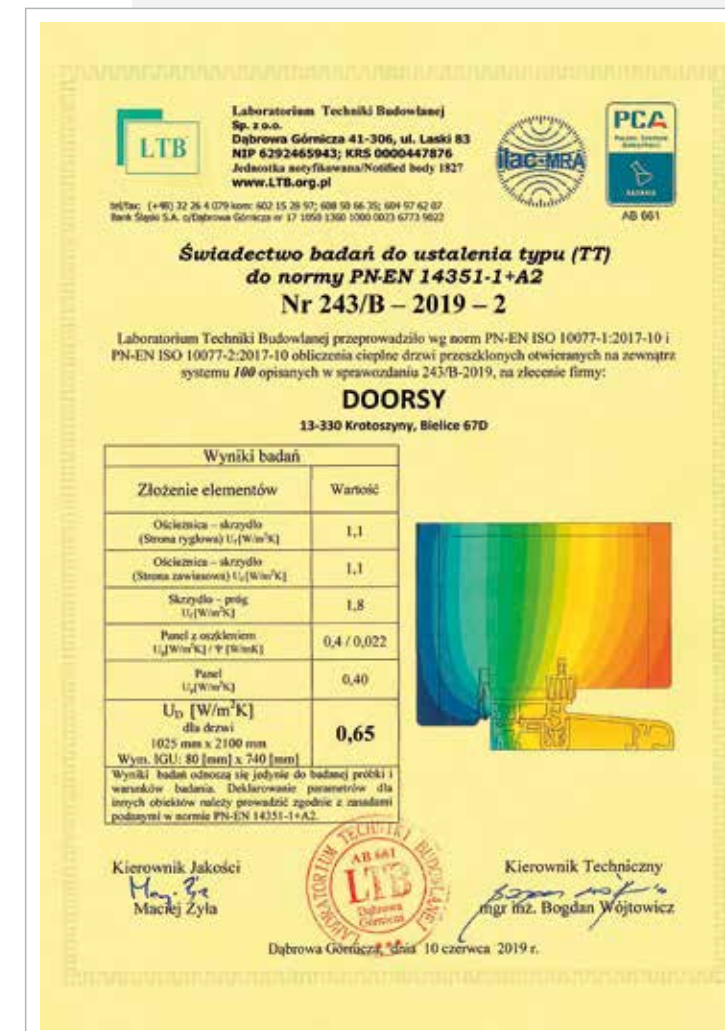

PRZEKRÓJ DRZWI ZEWNĘTRZNYCH PRZESZKLONYCH
GRUBOŚĆ 90 mm LUB 100 mm

TermoPlus+

100 mm
GRUBOŚĆ DRZWI

0,65 W/m²K
PRZENIKALNOŚĆ CIEPŁNA DRZWI PRZESZKLONYCH

90 mm
GRUBOŚĆ DRZWI

0,76 W/m²K
PRZENIKALNOŚĆ CIEPŁNA DRZWI PRZESZKLONYCH

24
MIESIĄCE
PEŁNEJ GWARANCJI

Wymiary:

- Typowe szerokości drzwi to: „80”, „90”, „100”.
- Typowe wymiary zewnętrzne drzwi o grubości 90 mm, np. „90” - 1025 mm x 2100 mm.
- Maksymalna wysokość drzwi bez doświetla górnego to 2300 mm.
- Maksymalna szerokość drzwi jednoskrzydłowych to 1125 mm.

Uwaga!!!

Nowoczesna linia drzwi **TermoPlus+** występuje w niestandardowych wymiarach bez dopłaty za nietypowy wymiar. Dopłata obejmuje wyłącznie drzwi wyższe niż 2200 mm.

SYSTEM 100

ODPORNOŚĆ NA WŁAMANIE

Wszystkie drzwi nowoczesne jednoskrzydłowe występują jako drzwi pasywne.

Wszystkie drzwi nowoczesne TermoPlus+ jednoskrzydłowe w I, II lub III standardzie wyposażenia za dopłatą mogą występować jako Antywłamaniowe Drzwi Drewniane i posiadać klasę antywłamaniową RC2.