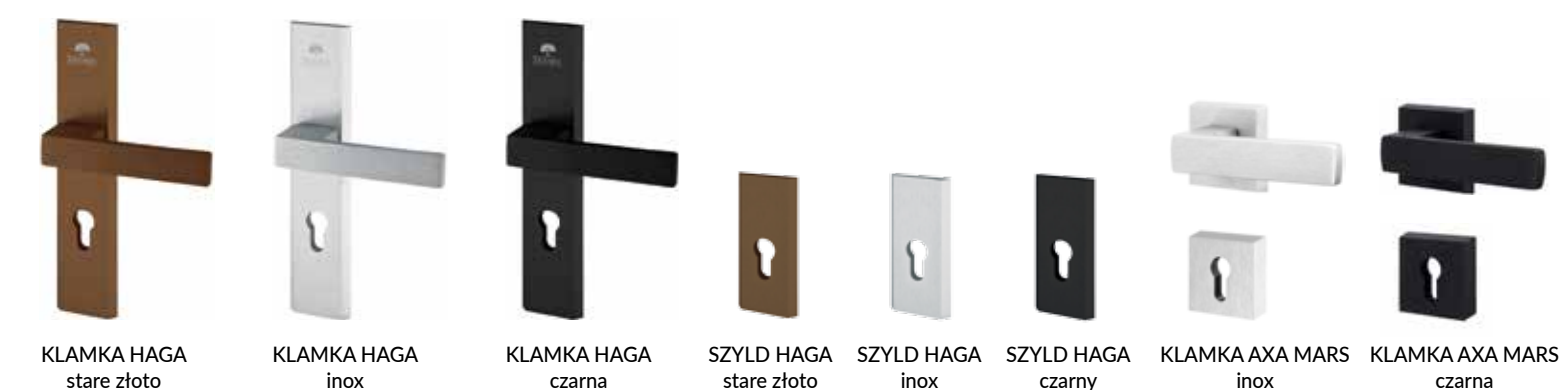

LINCOLN

BEDFORD

CARDIFF

PRESTON

PRESTON

PRESTON

STANDARDOWE RODZAJE WYKOŃCZEŃ LAZUROWYCH W WERSJI DĘBOWEJ

Dąb bielony* Hemlock* Lakier bezbarwny* Yellow* Winchester*

STANDARDOWE RODZAJE WYKOŃCZEŃ RAL

Biały Ral 7016 (Antracyt) Srebrny metalik Miedziany metalik

NOWE WYKOŃCZENIE DOSTĘPNE TYLKO W WERSJI BLACK LINE

UWAGA!!!
Drewno to materiał naturalny posiadający swoją własną, unikalną i wyjątkową strukturę, dzięki czemu każde wykonane przez nas okna i drzwi posiadają indywidualny i niepowtarzalny charakter. Jego naturalne cechy, powodują możliwość powstania różnic kolorystycznych w poszczególnych elementach okien i drzwi, niestanowiących podstaw do reklamacji.

ZAMKI LISTWOWE

SAMOZAMYKACZ WPUSZCZANY W SKRZYDŁO

CZYTNIK LINII PAPILARNYCH

WILKA®
SCHLIESSTECHNIK

Komplet dwóch wkładek niemieckiej firmy Wilka w systemie jednego klucza, mosiądz lub nikiel.

Samozamykacz

Samozamykacz

Próg płaski aluminiowy

POCHWYTY Z CZYTNIKIEM

Zestaw zawiera:
- pochwyt jednostronny z czytnikiem linii papilarnych
- zamek Automatic GU
- silnik do zamka Automatic
- elektroniczny przepust secure connect 50
- jednolita listwa zaczepowa
- klamka AXA SLIM od strony wewnętrznej