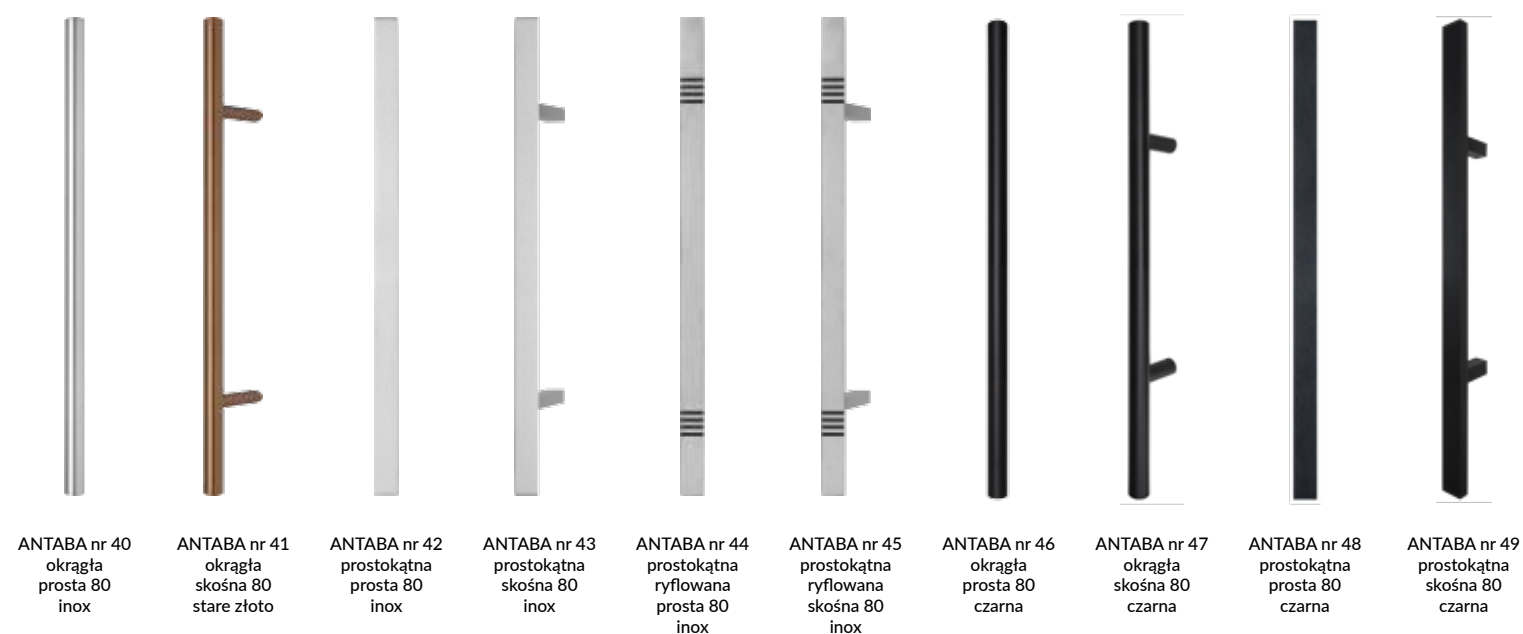

STANDARDOWE RODZAJE WYKOŃCZEŃ RAL

Biały Ral 7016 (Antracyt) Srebrny metalik Miedziany metalik

NOWE WYKOŃCZENIE DOSTĘPNE TYLKO W WERSJI BLACK LINE

UWAGA!!!
Drewno to materiał naturalny posiadający swoją własną, unikalną i wyjątkową strukturę, dzięki czemu każde wykonane przez nas okna i drzwi posiadają indywidualny i niepowtarzalny charakter. Jego naturalne cechy, powodują możliwość powstania różnic kolorystycznych w poszczególnych elementach okien i drzwi, niestanowiących podstaw do reklamacji.

ZAMKI LISTWOWE

SAMOZAMYKACZ WPUSZCZANY W SKRZYDŁO

CZYTNIK LINII PAPILARNYCH

WILKA®
SCHLIESSTECHNIK

Komplet dwóch wkładek niemieckiej firmy Wilka w systemie jednego klucza, mosiądz lub nikiel.

Samozamykacz

Samozamykacz

Wizjer panoramiczny

Zaczep współpracujący z antabą

Elektrozaczep

Profil poszerzający 50 mm do progu termicznego

Profil poszerzający 30 mm do progu termicznego

GU

EFFECTOR

Próg termiczny

Próg płaski aluminiowy

POCHWYTY Z CZYTNIKIEM

Zestaw zawiera:
- pochwyt jednostronny z czytnikiem linii papilarnych
- zamek Automatic GU
- silnik do zamka Automatic
- elektroniczny przepust secure connect 50
- jednolita listwa zaczepowa
- klamka AXA SLIM od strony wewnętrznej