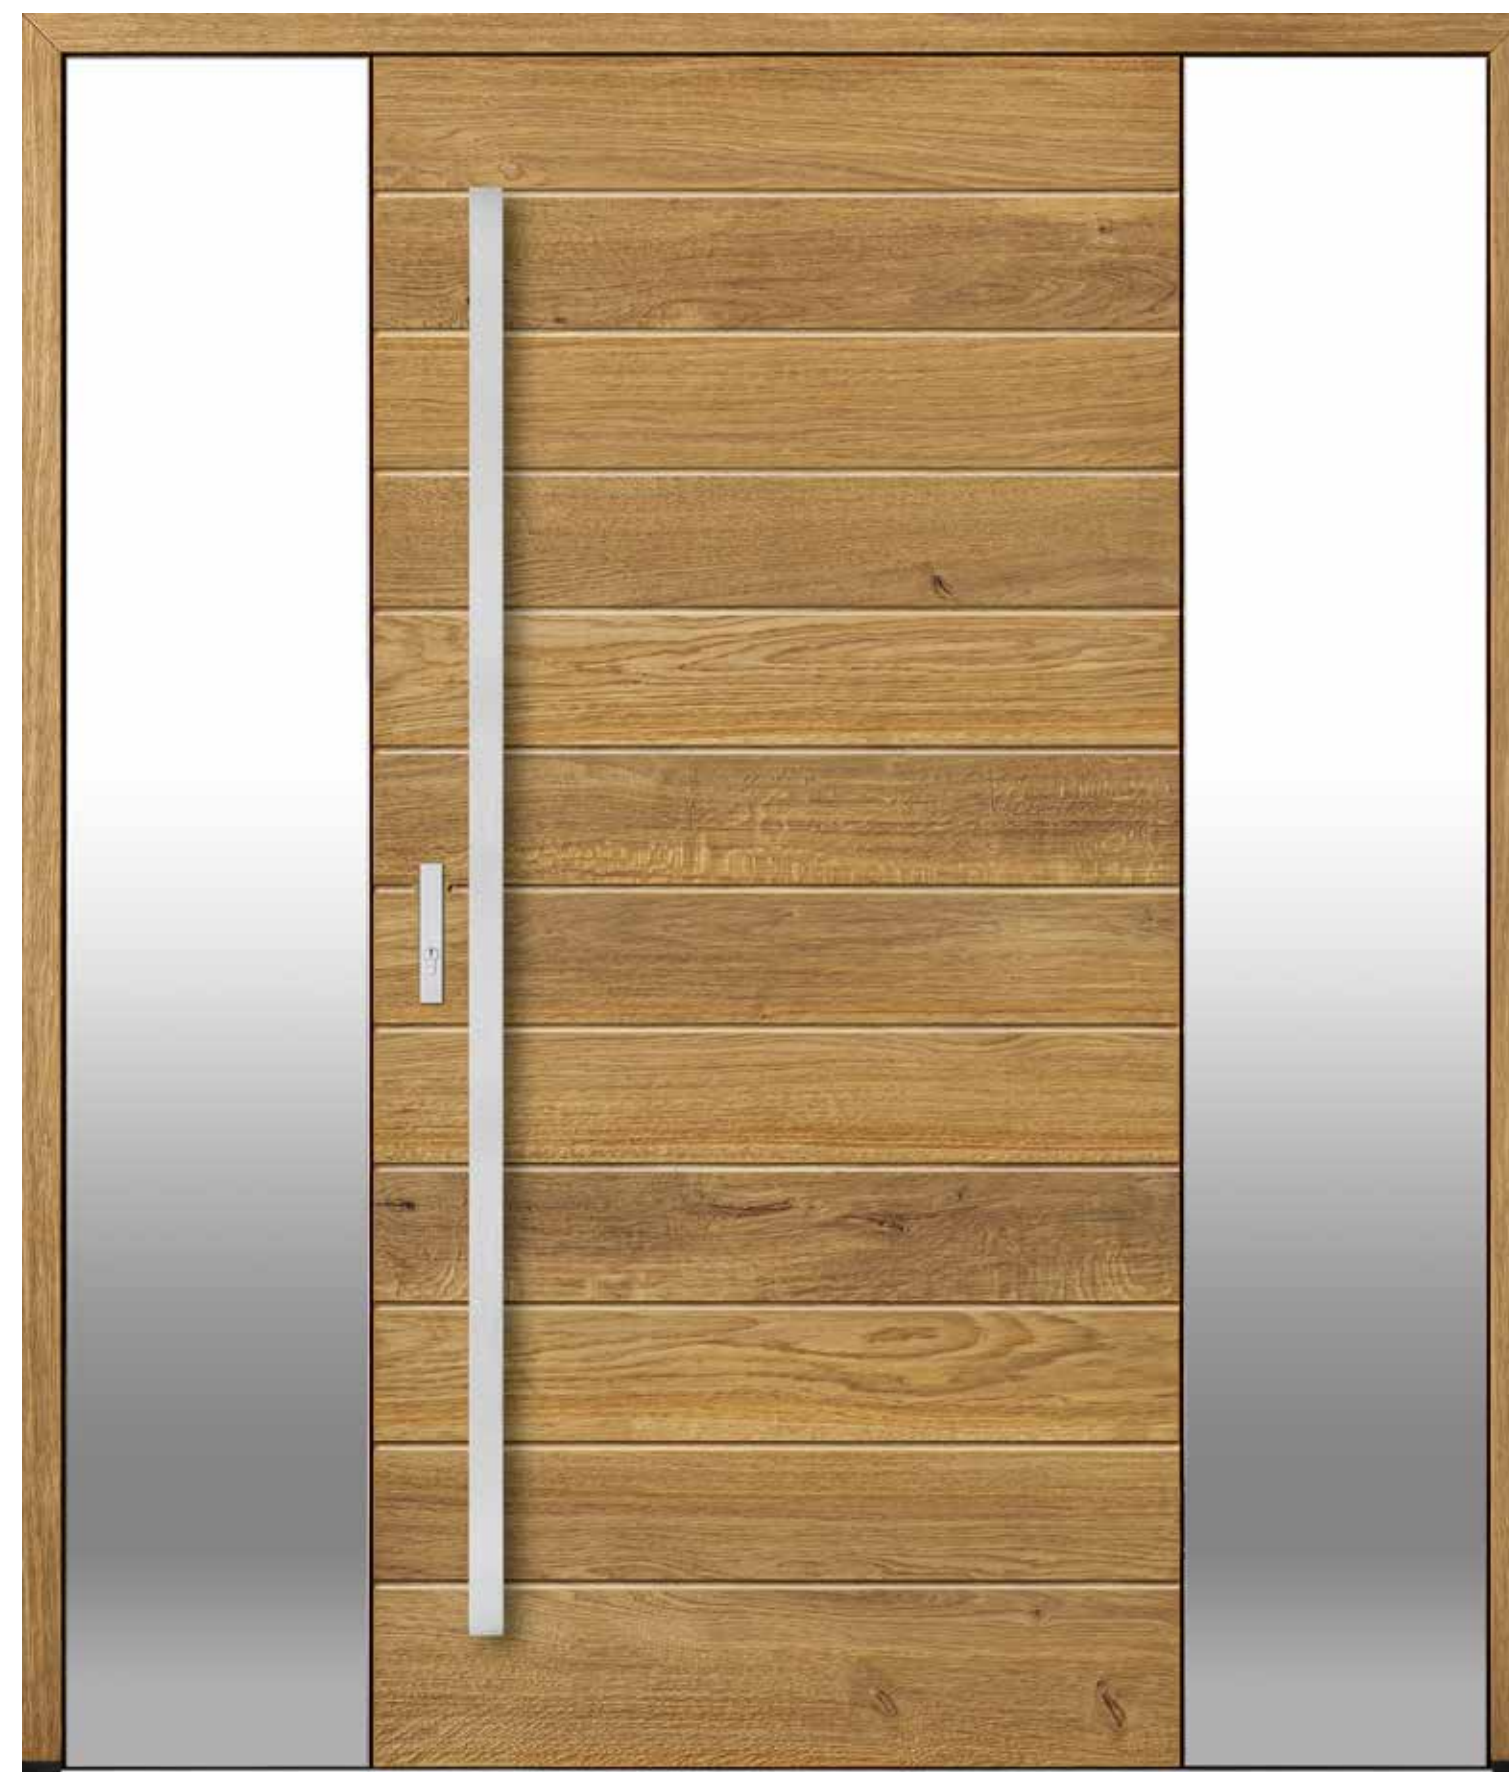

VINTAGE OAK 16