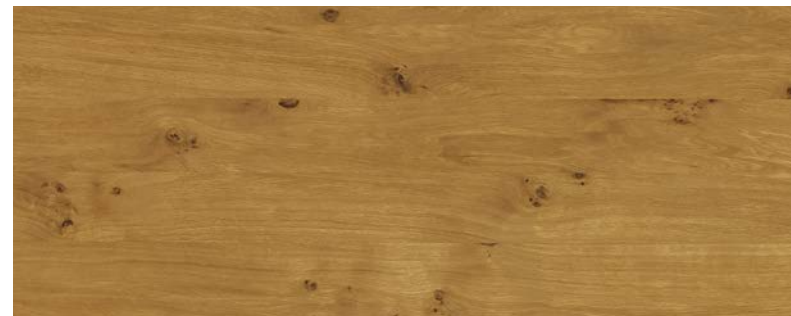

Dąb prosty standard

Dąb flader dopłata 500 zł - tylko dla drzwi płytowych

Dąb sękaty dopłata 700 zł - tylko dla drzwi płytowych

■ SPECYFIKA NATURY DREWNA

Niewielkie różnice kolorów między skrzydłem a ościeżnicą