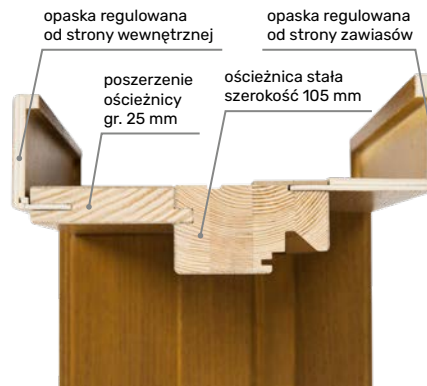

POSZERZENIA OŚCIEŻNIC

Poszerzenie ościeżnicy od strony wewnętrznej drzwi w komplecie z jedną opaską regulowaną o szerokości 70 mm.

Poszerzenie od strony zawias (od strony zewnętrznej budynku) szerokość opaski regulowanej 100 mm.

PROGI

1. **1** **Aluminiowy „ciepły”**
2. standard
   - Wymiary 72 x 20 mm

1. **2** **Drewniany z nakładką gumową**
2. 150 zł do drzwi „90”
   - Wymiary 105 x 35 mm
   - Tylko do drzwi otwieranych na zewnątrz

GU Adaptery poszerzające dla progu aluminiowego

1. **3** **Drewniany z nakładką aluminiową**
2. 200 zł do drzwi „90”
   - Wymiary 105 x 35 mm

SZKLENIE W DOSTAWKACH I NAŚWIETLU

• Jeżeli drzwi wybrane z innym szkłem w dostawce niż w skrzydle to jeśli droższe zastosowane w dostawce to dopłata stanowi różnicę przedstawionych cen między droższym a tańszym szkłem (patrz tabela dopłat „Szkło w dostawce dla drzwi pełnych”)

PRZYKŁAD: jeżeli skrzydło zamówione z lustrem weneckim, a dostawka z dyskretnym lustrzanym, to cena dostawki = 50% * cena skrzydła + 600 zł (za szkło dyskretnie) - 250 zł (bo szkło weneckie w skrzydle)

- Dla dostawek bocznych i naświetli z witrażami (nawet jeśli w skrzydle zastosowano witraże) obowiązuje wycena indywidualna.
- Naświetla w standardzie występują ze szkłem brąz refleks. Inne opcje szklenia za dopłatą w wysokości różnicy cen pomiędzy danym szkłem a brąz refleks według przedstawionego cennika (patrz tabela dopłat „Szkło w dostawkach dla drzwi pełnych”).