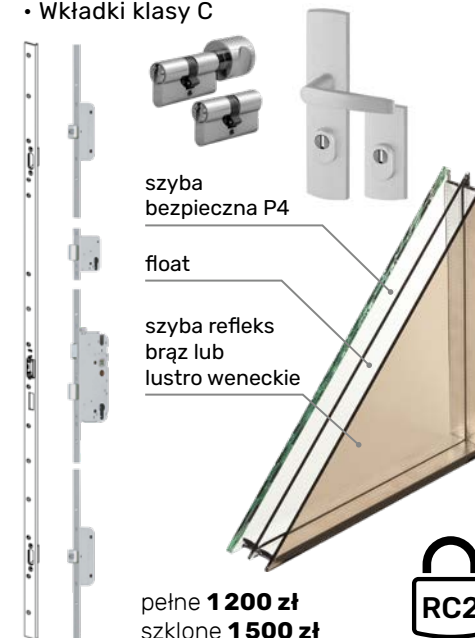

PAKIET ANTYWŁAMANIOWY RC2

- Czteropunktowy zamek listwowy automat GU
- Listwa zaczepowa GU
- W drzwiach szklonych wkład szybowy antywłamaniowy w klasie P4
- Klamka firmy AXA Diva flex bezpieczna
- Wkładki klasy C