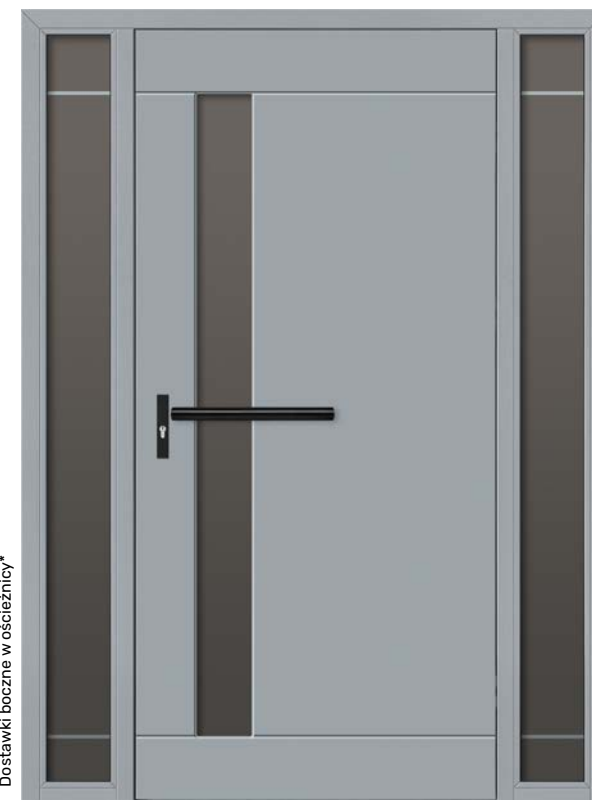

Prezentowane modele

DB 289

DB 290

DB 291

Dostawka boczna w ościeżnicy* Wkładka klasy B czarna*

150 cm

Dostawka boczna w ościeżnicy*

150 cm