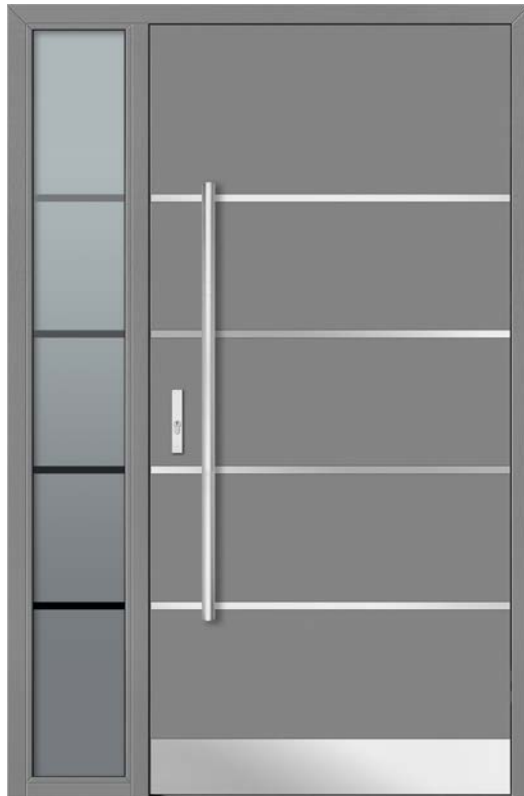

Antaba AXA Amsterdam inox 150 cm*
Ryglowy zamek listwowy czteropunktowy*

Ościeżnica przylgowa

Dodatki*: dostawka boczna w imitacji skrzydła

DB 366

DB 360

DB 364

Dostawka boczna w ościeżnicy* Dopłata za inox obustronny 200 zł