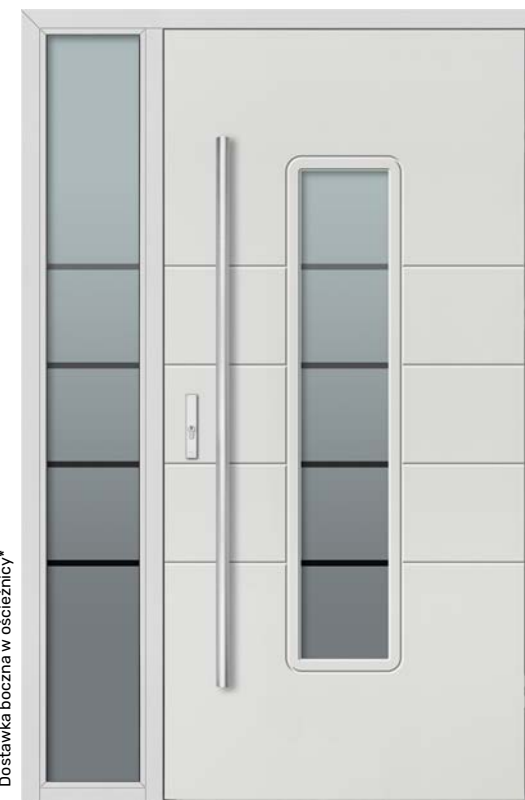

DB 253a

Dostawka boczna w imitacji skrzydła*

140 cm

Brąz refleks **3 500 zł**
Grafit ref. / Lustro wen. **3 600 zł**
Mleczne **3 800 zł**

DB 293

Dostawka boczna w ościeżnicy*

140 cm

Brąz refleks **3 500 zł**
Grafit ref. / Lustro wen. **3 600 zł**
Mleczne / Piaskowane ref. **3 800 zł**