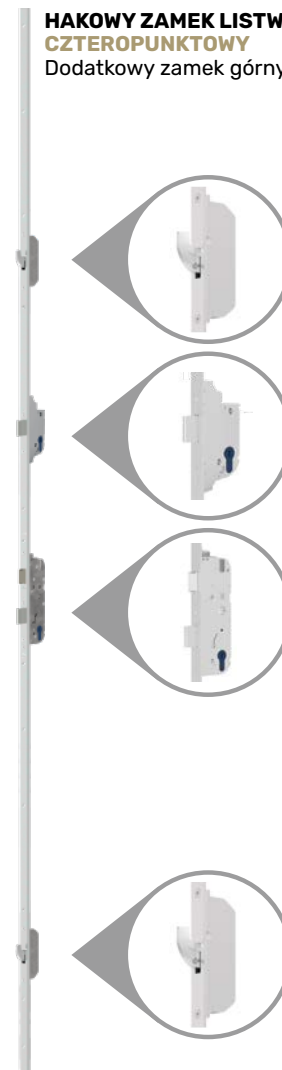

HAKOWY ZAMEK LISTWOWY CZTEROPUNKTOWY
Dodatkowy zamek górny

Drzwi płytowe **380 zł**
Drzwi płycinowe **380 zł**

- Rygle hakowe odporne na przepiłowania
- Uruchamiane klamką
- Niekompatybilne z pochwytami i antabami
- Dwie wkładki w systemie jednego klucza

DWA ZAMKI NIEZALEŻNE

Zamek górny

Zamek dolny

LOB
ASSA ABLOY

Drzwi płytowe **nie występuje**
Drzwi płycinowe **STANDARD**

- Dwa zamki niezależne działające w systemie jednego klucza
- Kompatybilne z klamkami, pochwytami i antabami