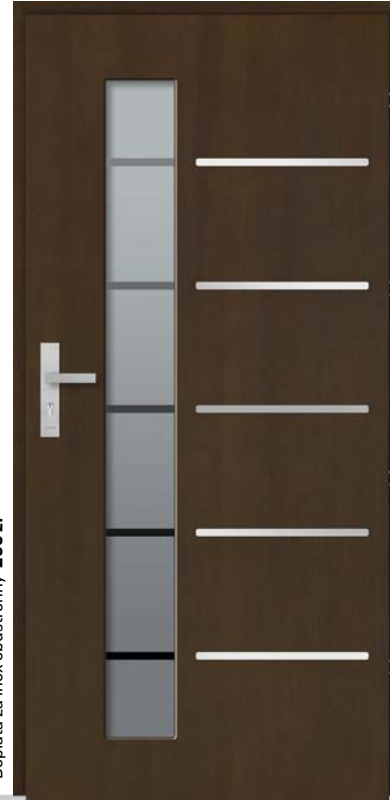

DB 361

Dopłata za inox obustronny, 200 zł