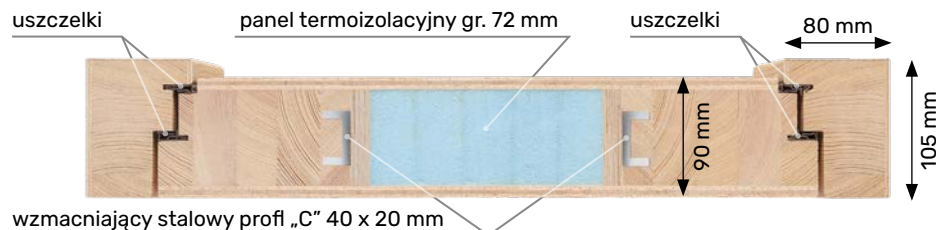

SZKLENIE

Pakiet **trzy szybowy** zespolony z możliwością użycia różnorodnych szyb w tym witraże, piaskowany refleks, brąz refleks, grafit refleks, brąz wypukły, szkło mleczne czy lustro weneckie