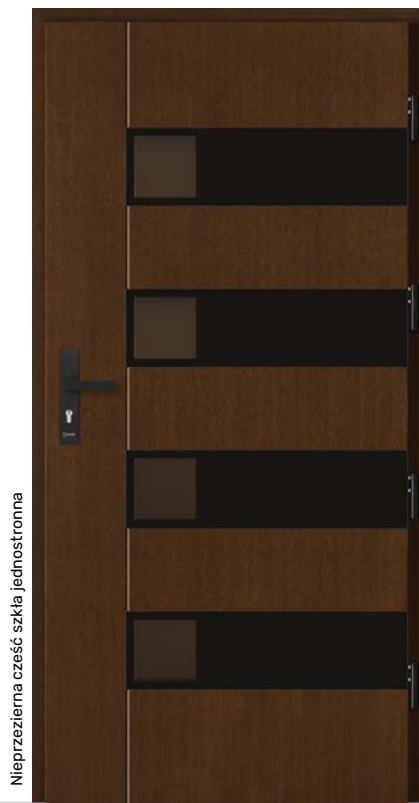

Antaba AXA Amsterdam czarna 150 cm*

Ościeznica przylgowa

Dodatki*: dwie dostawki boczne w imitacji skrzydła, czynnik linii papilarnych

DB 516

Nieprzezierna część szkła jednostronna

Dyskretne

4 500 zł

-  Orzech
-  Dyskretne brąz refleks
-  Klamka Medos Dublin czarna*
-  Ościeżnica przylgowa