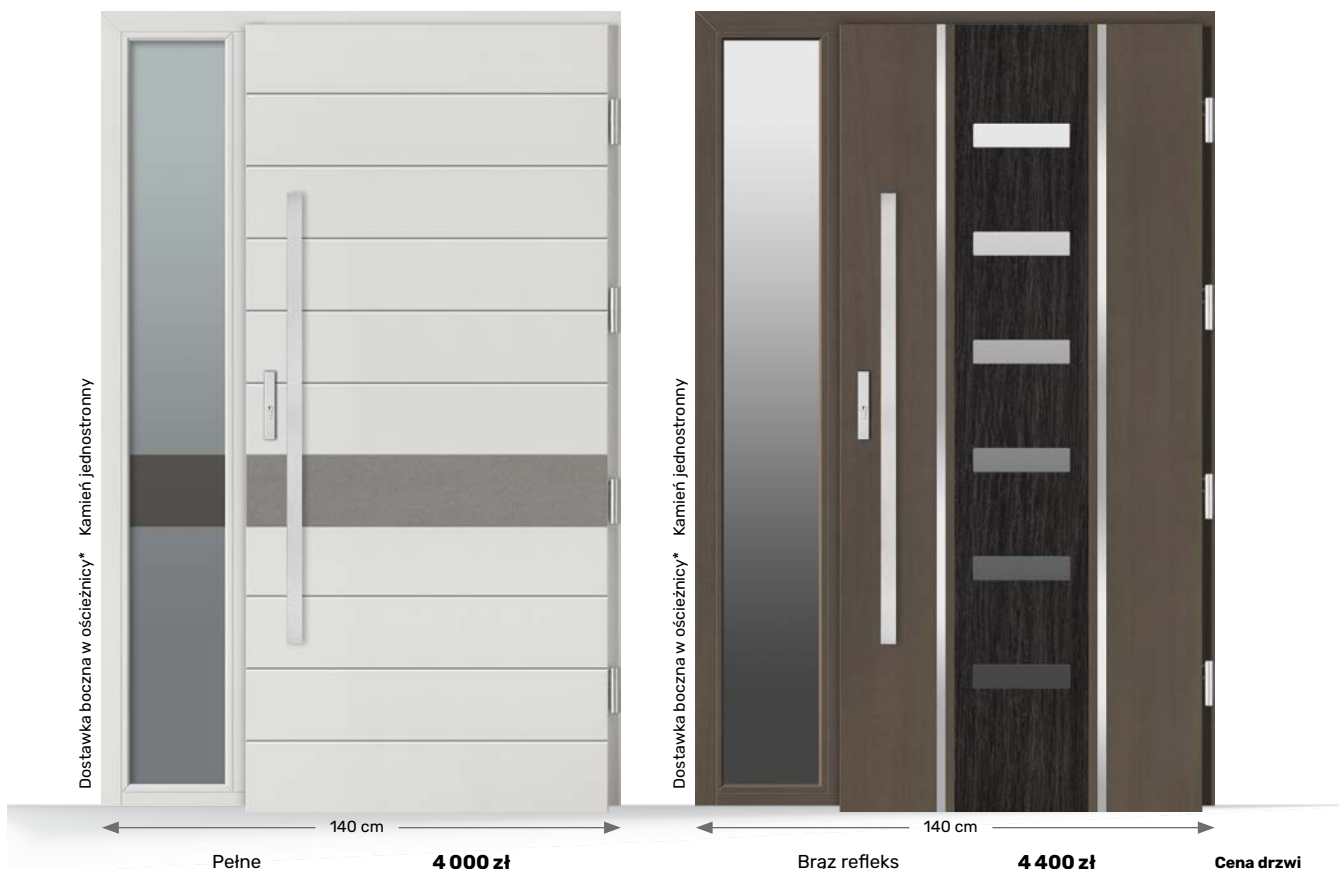

- Winchester Szary piasek
- Grafit refleks
- Antaba AXA Montreal inox 150 cm*
- Ościeżnica przylgowa

Prezentowane modele

DB 450

Brąz refleks

4 400 zł

Grafit refleks / Lustro weneckie

4 500 zł

Mleczne

4 700 zł

Prezentowany model:

Winchester

Szary piasek

Lustro weneckie

Klamka AXA Haga Plus inox*
Ryglowy zamek listwowy czteropunktowy*

Ościeżnica przylgowa

Dodatki*: poszerzenie zewnętrzne
ościeżnicy, opaska regulowana

DB 403

DB 405

Pełne **4 000 zł**

Brąz refleks **4 400 zł**
Grafit ref. / Lustro wen. **4 500 zł**
Mleczne **4 700 zł**

Cena drzwi standar

-  RAL 9016 biały*
-  Szary piasek
-  Piaskowane grafit refleks w dostawce
-  Antaba AXA Amsterdam inox 120 cm*
-  Ościeżnica przylgowa