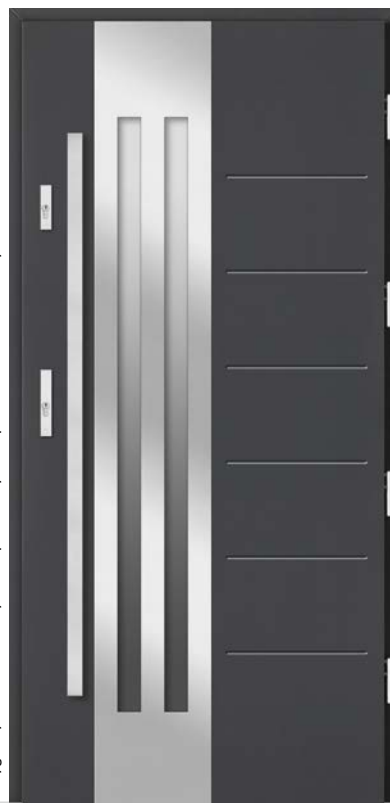

Ryglowy zamek listwowy czteropunktowy* Dopłata za inox obustronny **300 zł**

Ryglowy zamek listwowy czteropunktowy* Dopłata za inox obustronny **200 zł**

Brąz refleks **3 700 zł**
Grafit ref. / Lustro wen. **3 800 zł**
Mleczne **4 000 zł**