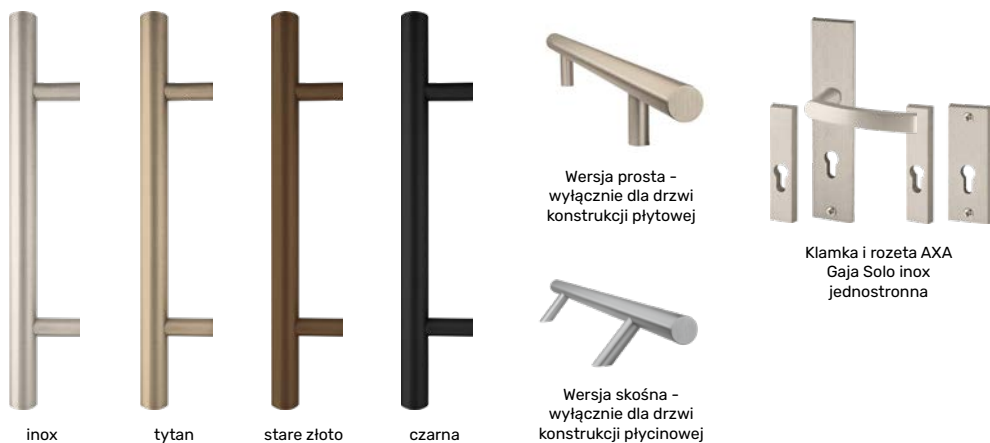

Szklana klawiatura z Bluetooth

- Designerska szklana obudowa
- Możliwość sparowania do 6 telefonów i zaprogramowania do 18 różnych kodów
- Zasięg Bluetooth 10 m
- Od 20 do + 60 °C

Zestaw zawiera:

- Wybrany czytnik
- Zamek listwowy automat GU z silnikiem
- Przepust kablowy z zasilaczem
- Wybrana antaba firmy AXA
- Klamka AXA Gaja Solo od strony wewnętrznej

AXA
HOME SECURITY

Antaba AXA Amsterdam prostokątna anodowana

Dostępne długości antab AXA

50 cm
80 cm
100 cm
120 cm
150 cm
170 cm

Antaba AXA Montreal okrągła anodowana

Komplet jednostronny = wybrana antaba AXA + klamka Gaja solo + rozeta górna (rozeta górna tylko gdy zamek inny niż ryglowy trzypunktowy)

Medos

Antaba Medos stal nierdzewna

Komplet jednostronny = wybrana antaba Medos + klamka Dublin jednostronna + rozeta górna (rozeta górna tylko gdy zamek inny niż ryglowy trzypunktowy)

ZESTAWY DO ANTAB

Zestaw elektronik z zamkiem automatycznym