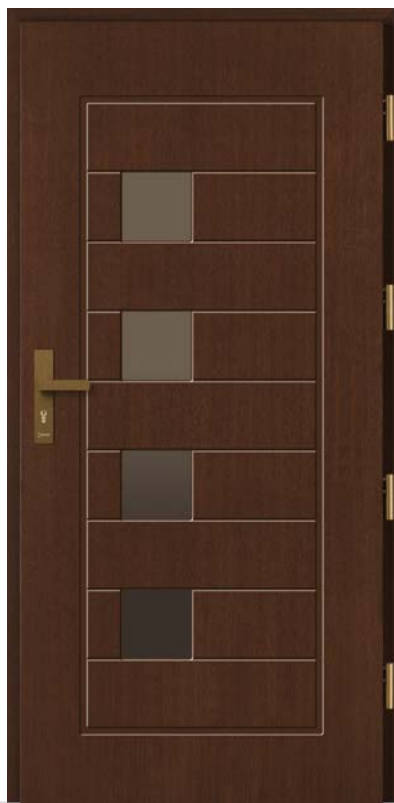

DB 295

Brąz refleks **3 300 zł**
Grafit ref. / Lustro wen. **3 400 zł**
Mleczne **3 600 zł**

Brąz refleks **3 300 zł**
Grafit ref. / Lustro wen. **3 400 zł**
Mleczne / Piaskowane ref. **3 600 zł**

Brąz refleks **3 300 zł**
Grafit ref. / Lustro wen. **3 400 zł**
Mleczne / Piaskowane ref. **3 600 zł**

Brąz refleks **3 300 zł**
Grafit ref. / Lustro wen. **3 400 zł**
Mleczne / Piaskowane ref. **3 600 zł**

Cena drzwi standard

- Mahoń
- Brąz refleks
- Klamka Medos Warszawa stare złoto
- Ościeżnica przylgowa

- Mahoń
- Piaskowane refleks
- Klamka Medos Warszawa stare złoto
- Ościeżnica przylgowa

- Brunat
- Piaskowane refleks
- Klamka Medos Warszawa stare złoto
- Ościeżnica przylgowa

- Brunat
- Brąz refleks
- Klamka Medos Warszawa stare złoto
- Ościeżnica przylgowa

Prezentowane modele