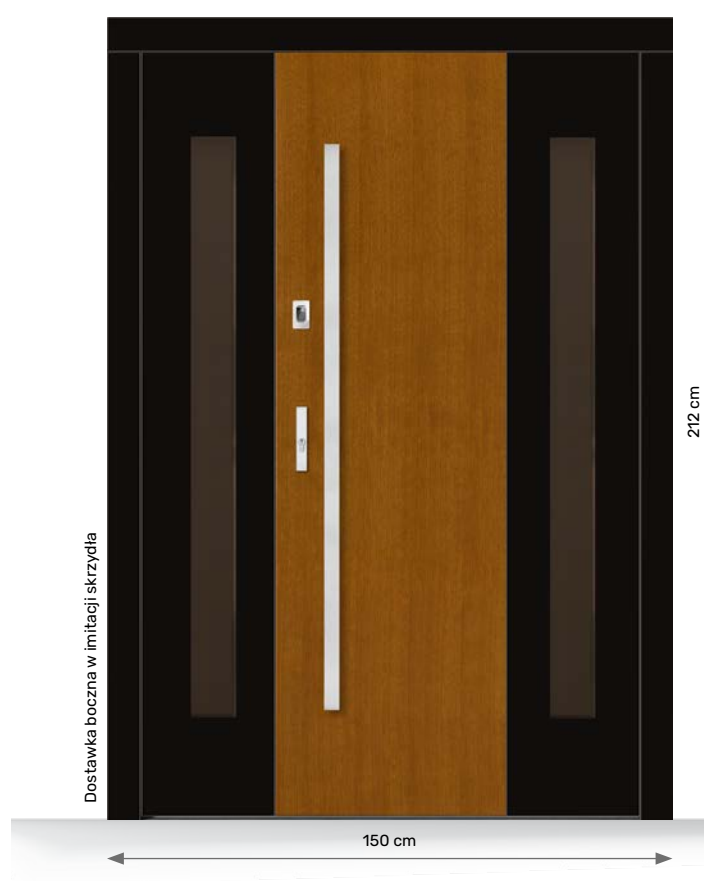

UNIKATOWA TECHNOLOGIA

OŚCIEŻNICA BEZPRZYLGOWA GLASS

Specjalnie dla Linii Prestige Glass ujarzmiliśmy szkło. Opracowaliśmy wyjątkową technologię umożliwiającą wykończenie zewnętrznej strony ościeżnicy szkłem dyskretnym. Drzwi z Ościeżnicą Bezprzylgową Glass perfekcyjnie wkomponują się w każdą elewację, a dzięki niej dom zyska nowoczesny i niepowtarzalny design.

Ościeżnica Bezprzylgowa Glass

- Zaprojektowana dla Linii Prestige Glass
- Dostępna w szkleniu dyskretnym grafit refleks lub dyskretnym brąz refleks
- Minimalna grubość ościeżnicy 12 cm
- Możliwość zwiększenia grubości dowolnej ze stron ościeżnicy
- Brak opcji naświetla górnego
- Zwiększenie szerokości górnej tafli szkła możliwe poprzez poszerzenie ościeżnicy

60 zł

za 1 cm poszerzenia za mb
+ dopłata za bezprzylgowość

OŚCIEŻNICA BEZPRZYGLOWA GLASS

Wymiary dla skrzydła „90” z dostawką
w imitacji skrzydła z symetrycznym szkleniem

DB 510

Model podstawowy	4 400 zł
Dostawka w imitacji	2 200 zł
Bezprzylgowość	1 600 zł
Ościeżnica Glass	1 378 zł

Cena drzwi 9 578 zł
+ antaba
+ czytnik linii papilarnych