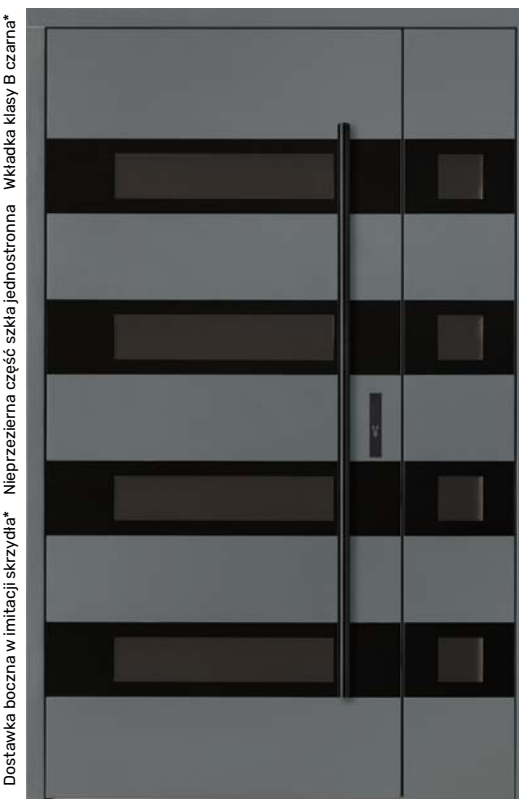

DB 511

Dostawka boczna w imitacji skrzydła* Nieprzezierna część szkła jednostronna Wkładka klasy B czarna*

140 cm

Dyskretne

4 500 zł

Cena drzwi standard

- RAL 7016 antracyt*
- Dyskretne grafit refleks
- Antaba AXA Montreal czarna 170 cm*
- Ościeżnica bezprzylgowa*

- Winchester
- Dyskretne lustro weneckie w głębi + lustro weneckie w dostawce
- Antaba AXA Montreal czarna 120 cm*
- Ościeżnica bezprzylgowa*

- RAL 7012*
- Dyskretne grafit refleks
- Antaba AXA Montreal czarna 150 cm*
- Ościeżnica bezprzylgowa*

Prezentowane modele

Warianty szkła dyskretnego (wizualizacja str. 86): • brąz refleks, • grafit refleks, • lustrzane, • lustro weneckie w głębi

Podane kwoty są cenami netto. Nie zawierają podatku VAT.

* Dopłata według cennika str. 95