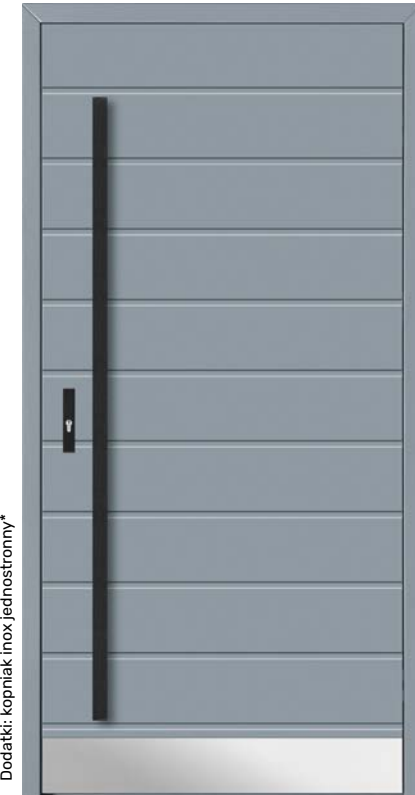

DB 288

Dodatki: kopniak inox jednostronny*

Brąz refleks **3 600 zł**
Grafit ref. / Lustro wen. **3 700 zł**
Mleczne **3 900 zł**

Brąz refleks **3 700 zł**
Grafit ref. / Lustro wen. **3 800 zł**
Mleczne / Piaskowane ref. **4 000 zł**

Brąz refleks **3 600 zł**
Grafit ref. / Lustro wen. **3 700 zł**
Mleczne / Piaskowane ref. **3 900 zł**

Pełne **3 300 zł** **Cena drzwi standard**

- RAL 7047*
- Lustro weneckie
- Klamka Medos Warszawa czarna
- Ościeżnica bezprzylgowa*

- RAL 7047*
- Mleczne
- Klamka Medos Warszawa czarna
- Ościeżnica bezprzylgowa*

- RAL 7001*
- Piaskowane refleks
- Antaba AXA Amsterdam czarna 170 cm*
- Ościeżnica bezprzylgowa*

- RAL 7001*
- Brak
- Antaba AXA Amsterdam czarna 170 cm*
- Ościeżnica bezprzylgowa*

Prezentowane modele