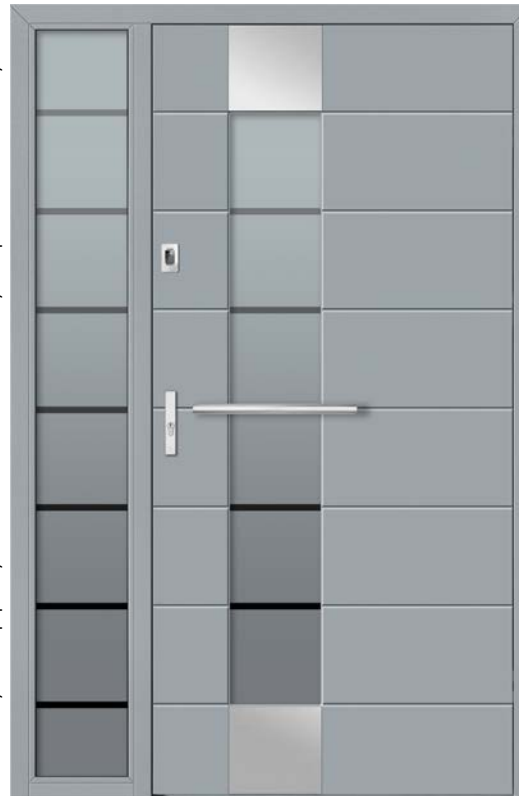

DB 360

140 cm

Brąz refleks

3 700 zł

Grafit ref. / Lustro wen. **3 800 zł**

Mleczne / Piaskowane ref. **4 000 zł**

Dostawka boczna w ościeżnicy* Dopłata za inox obustronny 300 zł