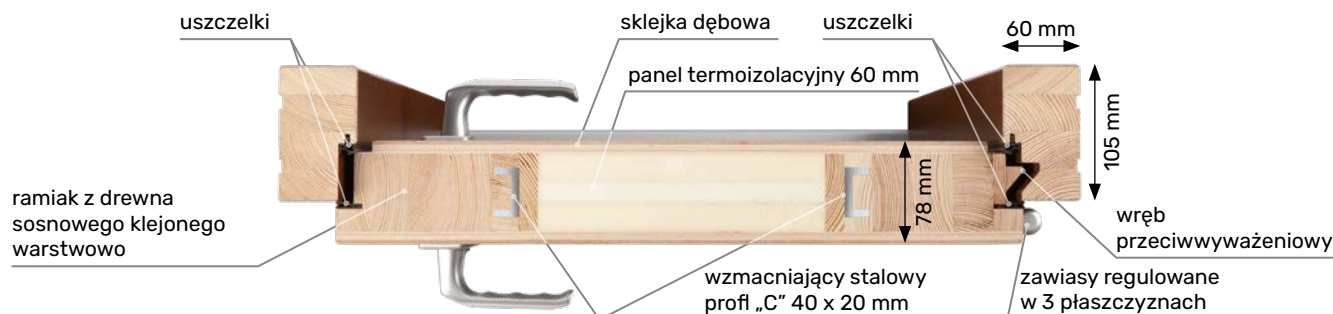

PAKIET ANTYWŁAMANIOWY RC2

- Czteropunktowy zamek listwowy automat GU
- Listwa zaczepowa GU
- W drzwiach szklonych wkład szybowy antywłamaniowy w klasie P4
- Klamka firmy AXA Diva flex bezpieczna
- Wkładki klasy C