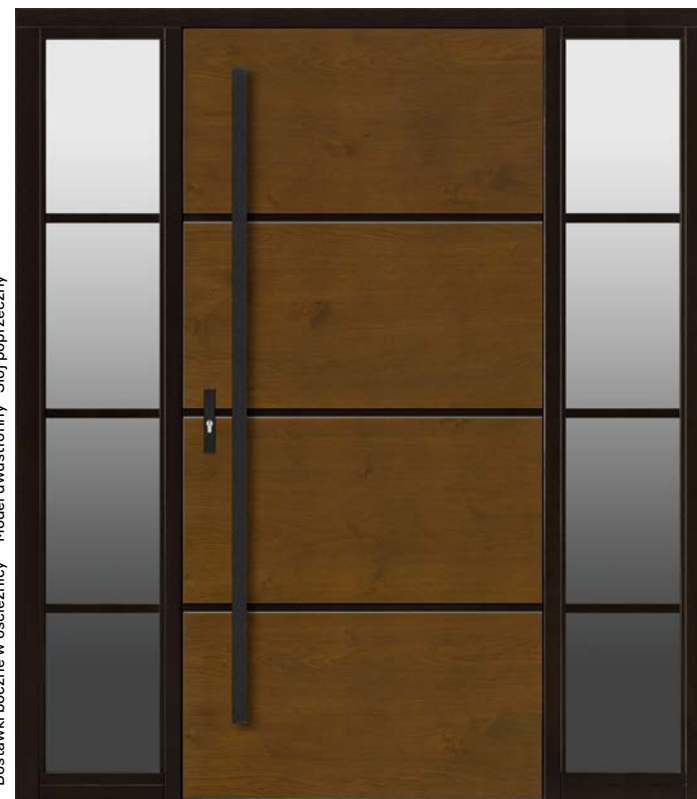

Pełne

3 300 zł

180 cm (wymagane minimum 170 cm)

Pełne

3 300 zł

-  Dąb natura*  Dąb flader*
-  Dyskretne brąz refleks w dostawkach
-  Antaba AXA Montreal czarna 150 cm*
-  Ościeżnica bezprzylgowa*

-  Dąb natura*  Dąb flader*
-  Dyskretne lustrzane w dostawkach
-  Antaba AXA Montreal inox 150 cm*
-  Ościeżnica bezprzylgowa*

Cena drzwi standard

Prezentowane modele

Warianty szkła dyskretnego (wizualizacja str. 86): • brąz refleks, • grafit refleks, • lustrzane, • lustro weneckie w głębi

DB 604

DB 605

Nieprzezierna część szkła jednostronna Słój poprzeczny*

DB 601

Dostawki boczne w ościeżnicy* Model dwustronny Słój poprzeczny*

Dwukolor dla ościeżnicy w standardzie

Cena drzwi standard

Pełne

3 200 zł

Dyskretne

4 400 zł