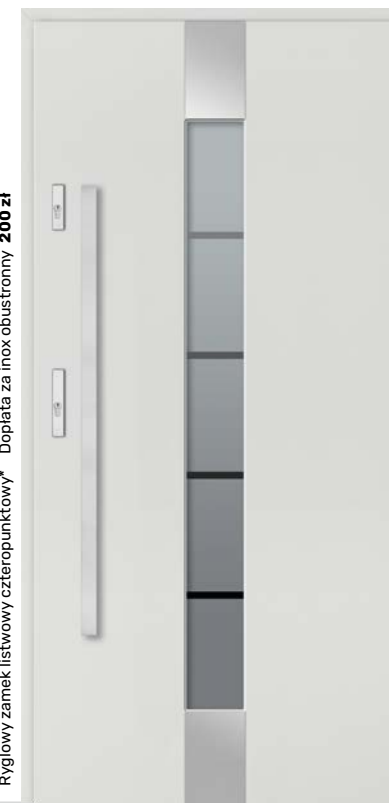

DB 359

Ryglowy zamek listwowy czteropunktowy* Dopłata za inox obustronny 200 zł

Cena drzwi standard

Brąz refleks	3 600 zł
Grafit ref. / Lustro wen.	3 700 zł
Mleczne	3 900 zł

Brąz refleks	3 700 zł
Grafit ref. / Lustro wen.	3 800 zł
Mleczne	4 000 zł

Brąz refleks	3 600 zł
Grafit ref. / Lustro wen.	3 700 zł
Mleczne / Piaskowane ref.	3 900 zł

Brąz refleks	3 600 zł
Grafit ref. / Lustro wen.	3 700 zł
Mleczne / Piaskowane ref.	3 900 zł

Prezentowane modele

- Brunat
- Lustro weneckie
- Klamka Medos Warszawa inox
- Ościeżnica przylgowa

- Brunat
- Lustro weneckie
- Antaba AXA Amsterdam 120 inox*
- Ościeżnica przylgowa

- RAL 9016 biały*
- Piaskowane refleks
- Antaba AXA Amsterdam 120 inox*
- Ościeżnica przylgowa

- RAL 9016 biały*
- Piaskowane refleks
- Antaba AXA Amsterdam 120 inox*
- Ościeżnica przylgowa