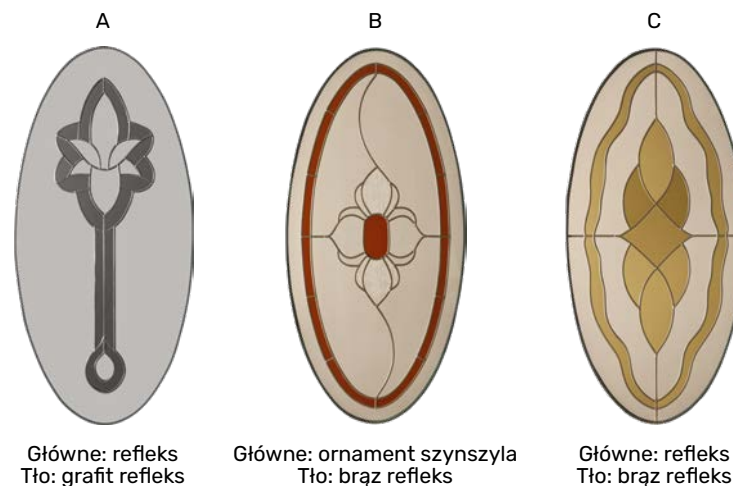

■ WITRAŻE

Każdy z witraży można dowolnie konfigurować. Witraż składa się z:

- Elementu ozdobnego: metalowych zdobień (kolor satyna lub patyna) oraz barwionego szkła (możliwość doboru koloru pod kolor drzwi)
- Warstw szkła – warstwa główna – na której znajdują się zdobienia, tła – druga warstwa nadająca witrażowi charakterystyczną poświatę i głębię koloru