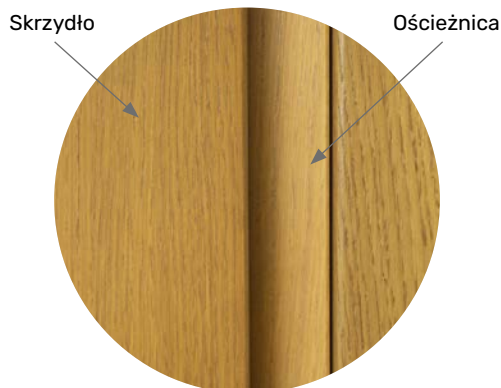

Dąb prosty standard

Dąb flader dopłata 500 zł - tylko dla drzwi płytowych

Dąb sękaty dopłata 700 zł - tylko dla drzwi płytowych

■ SPECYFIKA NATURY DREWNA

Niewielkie różnice kolorów między skrzydłem a ościeżnicą