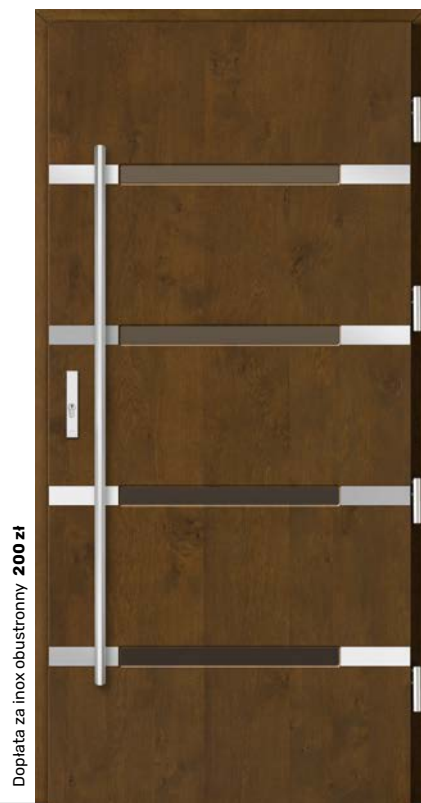

DB 329

Dopłata za inox obustronny 200 zł