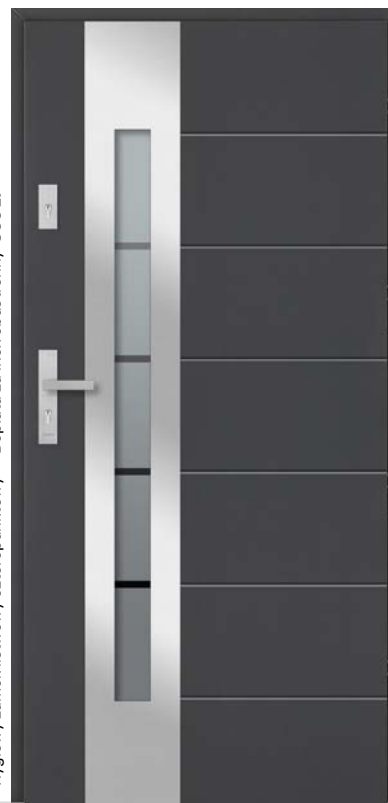

DB 332

Ryglowy zamek listwowy czteropunktowy* Dopłata za inox obustronny **300 zł**