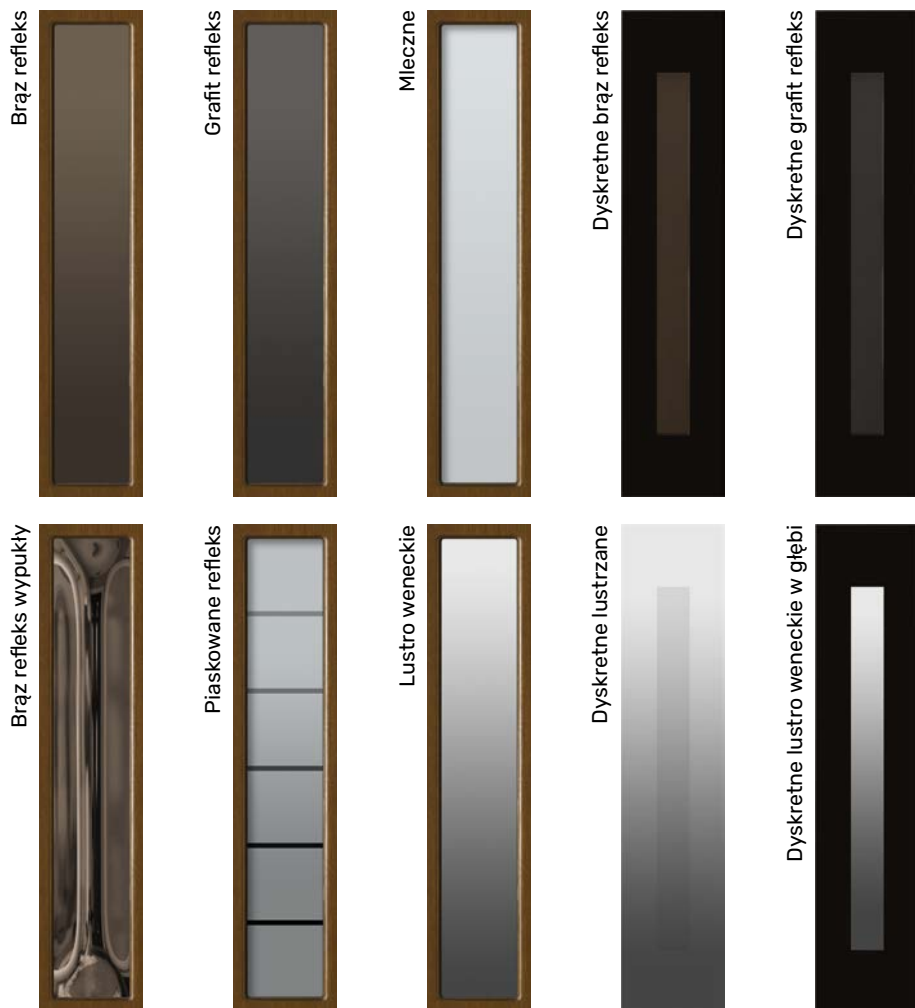

Niewielkie różnice kolorystyczne elementów płyciny**

Naturalne krzywizny soi

Różnice kolorystyczne łączeń**

Drewno to materiał naturalny wyróżniający się unikatową strukturą przez co każde tworzone przez naszych mistrzów produkcji drzwi są niepowtarzalne. Specyfika drewna i jego charakter tworzą jednak możliwość powstawania niewielkich różnic kolorystycznych oraz załamań symetrii soi. Najczęstsze sytuacje zobrazowano na zdjęciach powyżej. Przedstawione przypadki nie stanowią podstaw do reklamacji.

- Całkowicie przeźne: brąz refleks, grafit refleks, brąz refleks wypukły
- Częściowo przeźne: piaskowane refleks (przeźne elementy niepiaskowane), lustro weneckie (przeźne wyłącznie od strony wewnętrznej), dyskretne (część ozdobna nieprzeźna)
- Nieprzeźne: szkło mleczne

■ WITRAŻE

Każdy z witraży można dowolnie konfigurować. Witraż składa się z:

- Elementu ozdobnego: metalowych zdobień (kolor satyna lub patyna) oraz barwionego szkła (możliwość doboru koloru pod kolor drzwi)
- Warstw szkła – warstwa główna – na której znajdują się zdobienia, tła – druga warstwa nadająca witrażowi charakterystyczną poświatę i głębię koloru