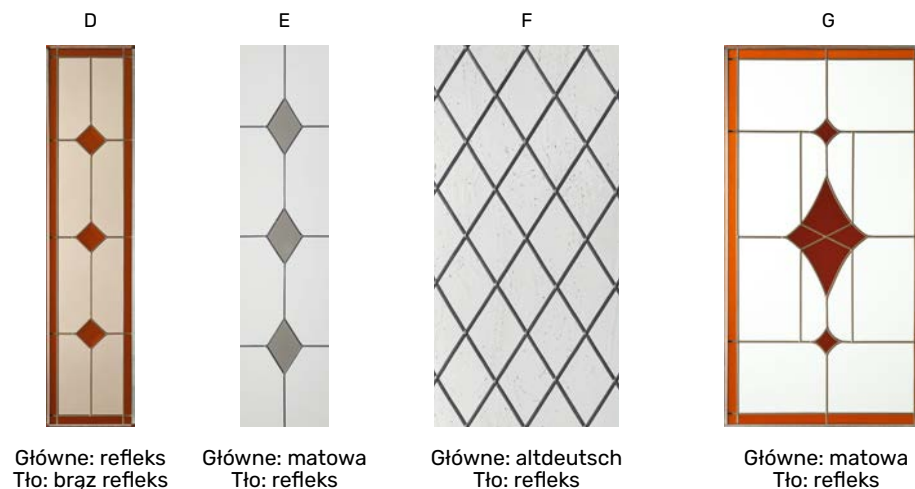

■ WITRAŻE

Każdy z witraży można dowolnie konfigurować. Witraż składa się z:

- Elementu ozdobnego: metalowych zdobień (kolor satyna lub patyna) oraz barwionego szkła (możliwość doboru koloru pod kolor drzwi)
- Warstw szkła – warstwa główna – na której znajdują się zdobienia, tła – druga warstwa nadająca witrażowi charakterystyczną poświatę i głębię koloru