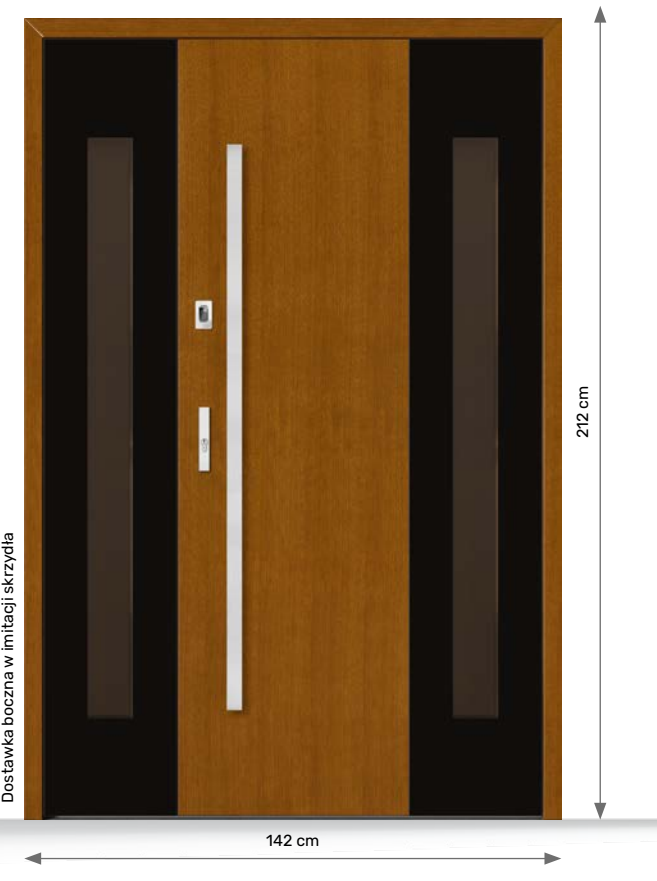

60 zł

za 1 cm poszerzenia za mb
+ dopłata za bezprzylgowość

OŚCIEŻNICA BEZPRZYGLOWA GLASS

Wymiary dla skrzydła „90” z dostawką
w imitacji skrzydła z symetrycznym szkleniem

DB 510

Model podstawowy	4 400 zł
Dostawka w imitacji	2 200 zł
Bezprzylgowość	1 600 zł
Ościeżnica Glass	1 378 zł

Cena drzwi 9 578 zł
+ antaba
+ czytnik linii papilarnych

OŚCIEŻNICA BEZPRZYGLOWA

Wymiary dla skrzydła „90” z dostawką
w imitacji skrzydła z symetrycznym szkleniem

DB 510

Model podstawowy	4 400 zł
Dostawka w imitacji	2 200 zł
Bezprzylgowość	1 600 zł