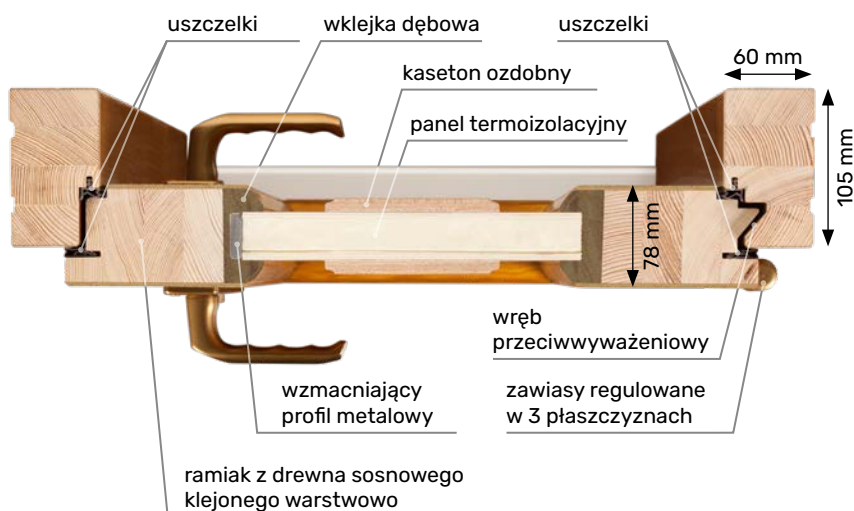

KONSTRUKCJA DRZWI

TECHNIKA WYKONANIA

Drzwi zewnętrzne Barański Premium wykonane są z drewna sosnowego, klejonego warstwowo i naprzemiennie. Wykończone **sklejką dębową wodoodporną**. Wypełnienie ramy stanowi termoizolacyjny panel dębowy o grubości **42 mm**.

SKRZYDŁO

- konstrukcja płycinowa
- drewno klejone warstwowo wykończone obłogiem dębowym o grubości 4 mm
- dodatkowy kaseton ozdobnym z obłogu dębowego o grubości 9 mm
- uszczelka
- pionowy ramiak wzmocniony stalowym profilem 40 x 8 mm
- wypełnienie ramy panelem termoizolacyjnym (płyta dwuwarstwowa z dwustronnymi naklejanymi aplikacjami ze sklejki dębowej, wodoodpornej i panelem szybowym)

OŚCIEŻNICA

- drewno klejone warstwowo o wymiarach 105 mm x 60 mm
- próg ościeznicy aluminiowy z wkładką termiczną (tzw. ciepły)
- uszczelka
- ościeznica przylgowa

LAKIEROWANIE

- system czteropowłokowy
- impregnacja w osobnym procesie
- trzykrotne malowanie metodą hydrodynamiczną farbami transparentnymi (lazarami w 13 kolorach lub kolorami z palety RAL)

SZKLENIE

Pakiet **trzyszybowy** zespolony z możliwością użycia różnorodnych szyb w tym: witraże, piaskowany refleks, brąz refleks, grafit refleks, brąz wypukły, szkło mleczne czy lustro weneckie.

78 STANDARD
PRZYLGOWE
mm

Grubość skrzydła	78 mm
Panel izolacyjny	42 mm
Ościeznica	przylgowa
Panel szybowy	trzyszybowy
Przenikalność cieplna	1,1 W/m²K
Dopłata	-
Linie designu	Modern Inox Classic Plus Classic Retro

WYMIARY DRZWI JEDNOSKRZYDŁOWYCH

1. Standard
2. Szerokość do **102 cm**
   - Wysokość do **212 cm**
3. MAX Technologiczny
4. Szerokość do **130 cm**
   - Wysokość do **250 cm**

DRZWI
WYSOKIE

STANDARDOWY KOMPLET DRZWI

- Skrzydło
- Ościeznica
- Próg aluminiowy „ciepły”
- Dwa zamki niezależne firmy LOB
- Władki
- Klamka Hoppe London w dwóch kolorach: