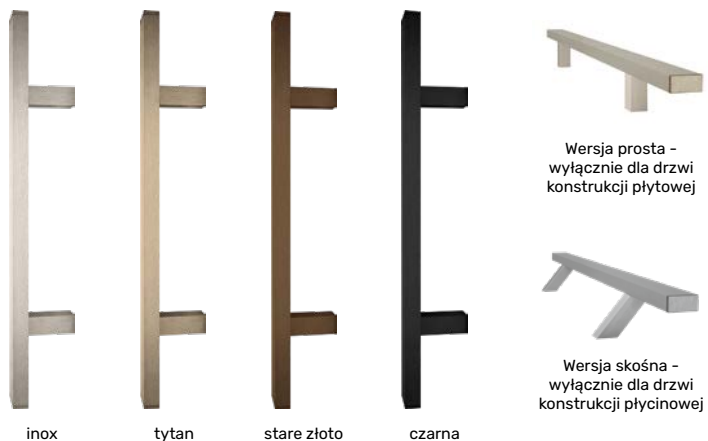

Szklana klawiatura z Bluetooth

- Designerska szklana obudowa
- Możliwość sparowania do 6 telefonów i zaprogramowania do 18 różnych kodów
- Zasięg Bluetooth 10 m
- Od 20 do + 60 °C

Zestaw zawiera:

- Wybrany czytnik
- Zamek listwowy automat GU z silnikiem
- Przepust kablowy z zasilaczem
- Wybrana antaba firmy AXA
- Klamka AXA Gaja Solo od strony wewnętrznej

AXA
HOME SECURITY

Antaba AXA Amsterdam prostokątna anodowana

Dostępne długości antab AXA

50 cm
80 cm
100 cm
120 cm
150 cm
170 cm

Antaba AXA Montreal okrągła anodowana

Komplet jednostronny = wybrana antaba AXA + klamka Gaja solo + rozeta górna (rozeta górna tylko gdy zamek inny niż ryglowy trzypunktowy)