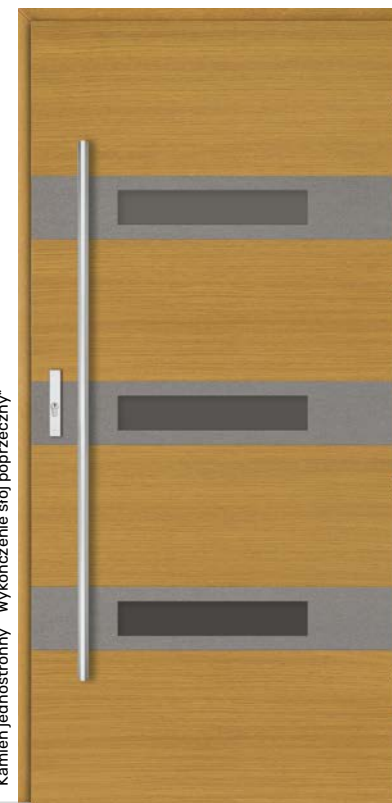

DB 401

Kamień jednostronny Wykończenie sioł poprzeczny*

Pełne **4 000 zł**

Brąz refleks **4 000 zł**
Grafit ref. / Lustro wen. **4 100 zł**
Mleczne / Piaskowane ref. **4 300 zł**

Brąz refleks **4 400 zł**
Grafit ref. / Lustro wen. **4 500 zł**
Mleczne **4 700 zł**

Brąz refleks **4 300 zł**
Grafit ref. / Lustro wen. **4 400 zł**
Mleczne **4 600 zł**

Cena drzwi standard

- Dąb natura* Dąb flader* Węgiel drzewny
- Brak
- Antaba AXA Montreal czarna 150 cm*
- Ościeżnica przylgowa

- RAL 9016 biały* Szary piasek
- Piaskowane refleks
- Klamka Medos Warszawa inox
- Ościeżnica przylgowa

- RAL 7016 antracyt* Węgiel drzewny
- Grafit refleks
- Antaba AXA Montreal inox 120 cm*
- Ościeżnica przylgowa

- Winchester Szary piasek
- Grafit refleks
- Antaba AXA Montreal inox 150 cm*
- Ościeżnica przylgowa

Prezentowane modele