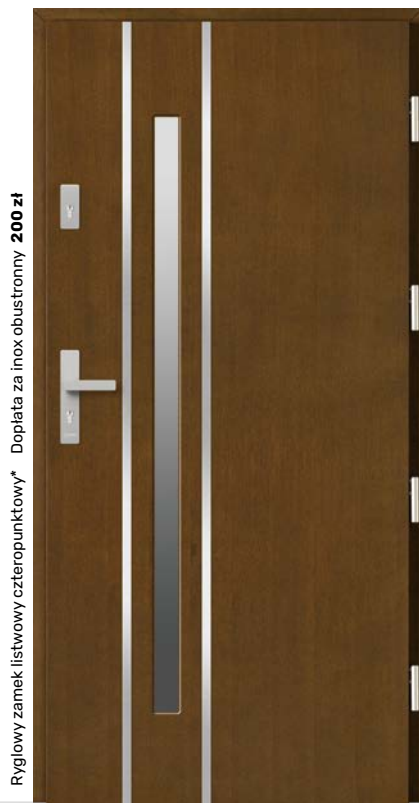

Grubość skrzydła [mm]

78 90 105

Ościeżnica

Bezprzylgowa Przylgowa

Gwarancja

2 lata

Klasa
antywłamaniowości
za dopłatą

DB 326