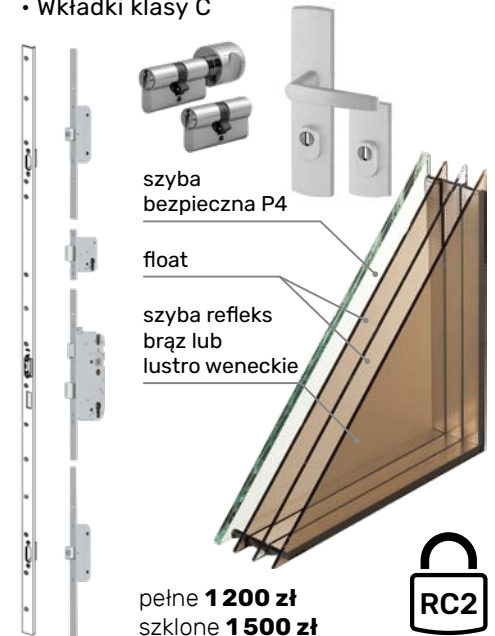

TECHNIKA WYKONANIA

Drzwi zewnętrzne Barański Premium wykonane są z drewna sosnowego, klejonego warstwowo i naprzemiennie. Wypełnienie ramy stanowi termoizolacyjny panel o grubości **87 mm** obłożony dwiema **sklejkami dębowymi wodoodpornymi**.

SKRZYDŁO

- konstrukcja płytowa
- drewno klejone warstwowo, obłożone dwiema sklejkami dębowymi o grubości 9 mm każda
- pionowy ramiak wzmocniony stalowym profilem „C” o wymiarach 40 x 20 mm
- wypełnienie ramy stanowi termoizolacyjny panel o grubości 87 mm

OŚCIEŻNICA

- drewno klejone warstwowo o wymiarach 120 mm x 80 mm
- próg ościeżnicy aluminiowy z wkładką termiczną (tzw. ciepły)
- uszczelka
- ościeżnica przylgowa

LAKIEROWANIE

- system czteropowłokowy
- impregnacja w osobnym procesie
- trzykrotne malowanie metodą hydrodynamiczną farbami transparentnymi (lazarurami w 13 kolorach lub kolorami z palety RAL)

SZKLENIE

Pakiet **czteroszybowy** zespolony z możliwością użycia różnorodnych szyb w tym witraże, piaskowany refleks, brąz refleks, grafit refleks, brąz wypukły, szkło mleczne czy lustro weneckie

PAKIET ANTYWŁAMANIOWY RC2

- Czteropunktowy zamek listwowy automat GU
- Listwa zaczepowa GU
- W drzwiach szklonych wkład szybowy antywłamaniowy w klasie P4
- Klamka firmy AXA Diva Flex bezpieczna
- Wkładki klasy C

ościeżnica + listwy brzegowe w skrzydle z drewna dębowego (standard)

uszczelki

sklejka dębowa

uszczelki

panel termoizolacyjny 87 mm

80 mm

ramiak z drewna sosnowego klejonego warstwowo

105 mm

120 mm

wzmocniający stalowy profil „C” 40 x 20 mm

wręb przeciwwyważeniowy

zawiasy regulowane w 3 płaszczyznach

ościeżnica + listwy brzegowe w skrzydle z drewna dębowego (standard)

Specjalny zawias z regulacją 3D