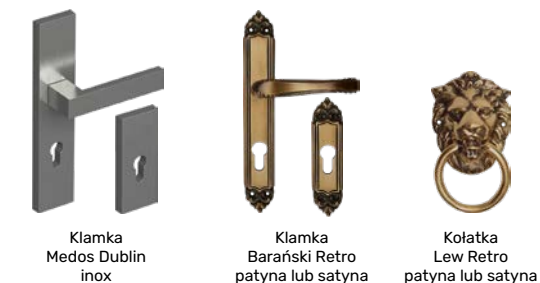

STANDARD DRZWI PŁYTOWE

Klamka Medos Warszawa stare złoto

Klamka Medos Warszawa inox

Klamka Medos Warszawa czarna

Klamko-pochwył Medos Dublin stare złoto

Klamko-pochwył Medos Dublin inox

Klamko-pochwył Medos Dublin czarna