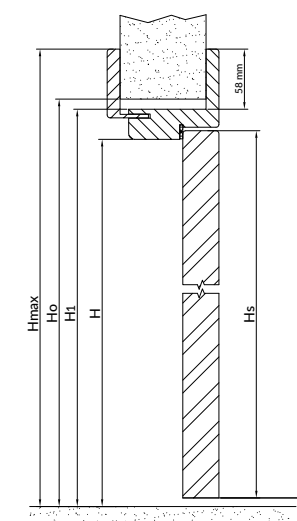

Drzwi wewnętrzne bezprzylgowe z ościeżnicą jednostronnie regulowaną - grubość 42 mm.
Przekrój - pionowy i poziomy.

Szerokość skrzydła	S_(mm)	S_s_(mm)	S_o_(mm)	S₁_(mm)	S_{max}_(mm)	H_(mm)	H_s_(mm)	H_o_(mm)	H₁_(mm)	H_{max}_(mm)
„70°	726	748	836	796	912	2030	2034	2080	2065	2127
„80°	826	848	936	896	1012	2030	2034	2080	2065	2127
„90°	926	948	1036	996	1112	2030	2034	2080	2065	2127
„100°	1026	1048	1136	1096	1212	2030	2034	2080	2065	2127