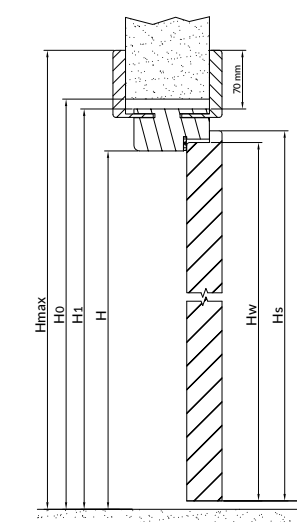

Drzwi wewnętrzne przylgowe z ościeżnicą dwustronnie regulowaną - grubość 42 mm.
Przekrój - pionowy i poziomy.

Szerokość skrzydła	S_(mm)	S_s_(mm)	S_o_(mm)	S₁_(mm)	S_{max}_(mm)	H_(mm)	H_s_(mm)	H_o_(mm)	H₁_(mm)	H_{max}_(mm)	H_w_(mm)
„70°	700	748	830	800	940	2015	2034	2080	2065	2135	2020
„80°	800	848	930	900	1040	2015	2034	2080	2065	2135	2020
„90°	900	948	1030	1000	1140	2015	2034	2080	2065	2135	2020
„100°	1000	1048	1130	1100	1240	2015	2034	2080	2065	2135	2020