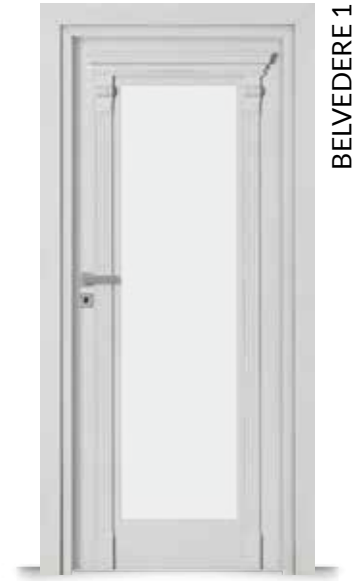

BELVEDERE 1