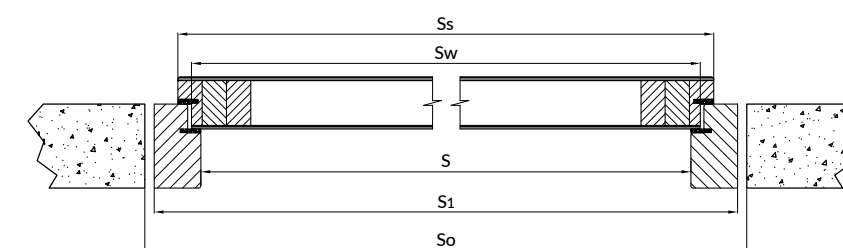

Drzwi klatkowe z ościeżnicą stałą - grubość 55 mm.
Przekrój - pionowy i poziomy.

Szerokość skrzydła	S_(mm)	S_s_(mm)	S_o_(mm)	S₁_(mm)	Sw_(mm)	H_(mm)	H_s_(mm)	H_o_(mm)	H₁_(mm)	H_w_(mm)
„90°	900	949	1020	1000	920	2005	2040	2095	2075	2012

S - szerokość ościeżnicy w świetle
Ss - szerokość skrzydła
So - szerokość otworu w ścianie
S1 - całkowita szerokość ościeżnicy
Sw - szerokość skrzydła we wręgu
Smax - szerokość całkowita drzwi z opaskami
H - wysokość w świetle ościeżnicy
Hs - wysokość skrzydła
Ho - wysokość otworu w ścianie
H1 - całkowita wysokość ościeżnicy
Hw - wysokość skrzydła we wręgu
Hmax - wysokość całkowita drzwi z opaskami