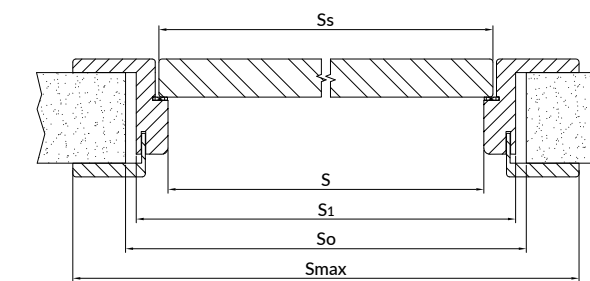

Drzwi wewnętrzne bezprzylgowe z ościeżnicą jednostronnie regulowaną - grubość 42 mm.
Przekrój - pionowy i poziomy.

Szerokość skrzydła	S_(mm)	S_s_(mm)	S_o_(mm)	S₁_(mm)	S_{max}_(mm)	H_(mm)	H_s_(mm)	H_o_(mm)	H₁_(mm)	H_{max}_(mm)
„70°	726	748	836	796	912	2030	2034	2080	2065	2127
„80°	826	848	936	896	1012	2030	2034	2080	2065	2127
„90°	926	948	1036	996	1112	2030	2034	2080	2065	2127
„100°	1026	1048	1136	1096	1212	2030	2034	2080	2065	2127