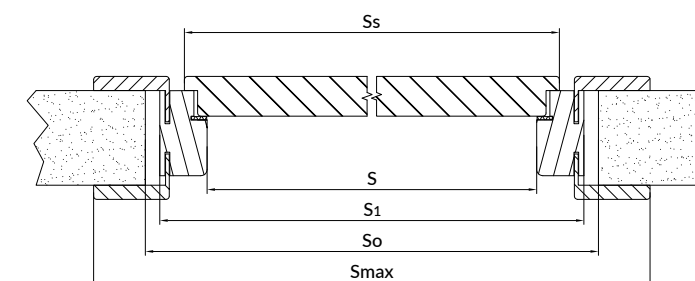

Drzwi wewnętrzne przylgowe z ościeżnicą dwustronnie regulowaną - grubość 42 mm.
Przekrój - pionowy i poziomy.

Szerokość skrzydła	S_(mm)	S_s_(mm)	S_o_(mm)	S₁_(mm)	S_{max}_(mm)	H_(mm)	H_s_(mm)	H_o_(mm)	H₁_(mm)	H_{max}_(mm)	H_w_(mm)
„70°	700	748	830	800	940	2015	2034	2080	2065	2135	2020
„80°	800	848	930	900	1040	2015	2034	2080	2065	2135	2020
„90°	900	948	1030	1000	1140	2015	2034	2080	2065	2135	2020
„100°	1000	1048	1130	1100	1240	2015	2034	2080	2065	2135	2020