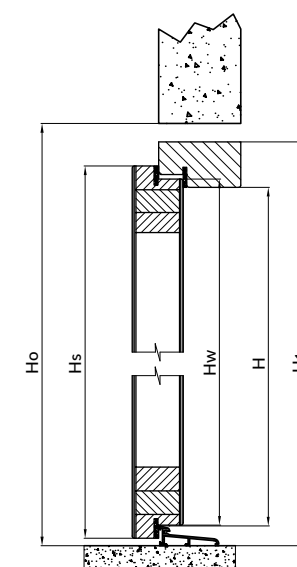

Drzwi klatkowe z ościeżnicą stałą - grubość 55 mm.
Przekrój - pionowy i poziomy.

Szerokość skrzydła	S_(mm)	S_s_(mm)	S_o_(mm)	S₁_(mm)	Sw_(mm)	H_(mm)	H_s_(mm)	H_o_(mm)	H₁_(mm)	H_w_(mm)
„90°	900	949	1020	1000	920	2005	2040	2095	2075	2012

S - szerokość ościeżnicy w świetle
Ss - szerokość skrzydła
So - szerokość otworu w ścianie
S1 - całkowita szerokość ościeżnicy
Sw - szerokość skrzydła we wręgu
Smax - szerokość całkowita drzwi z opaskami
H - wysokość w świetle ościeżnicy
Hs - wysokość skrzydła
Ho - wysokość otworu w ścianie
H1 - całkowita wysokość ościeżnicy
Hw - wysokość skrzydła we wręgu
Hmax - wysokość całkowita drzwi z opaskami