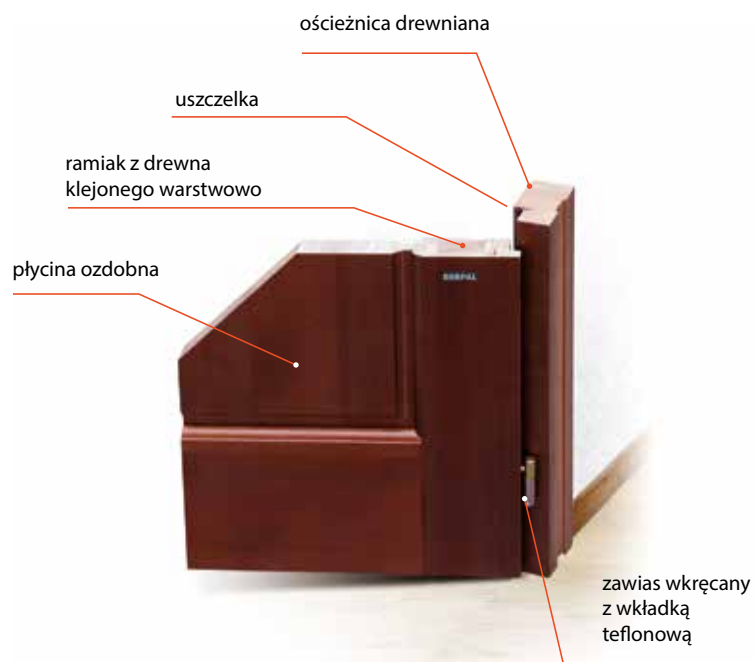

PRZEKRÓJ DRZWI WEWNĘTRZNYCH DREWNIANYCH