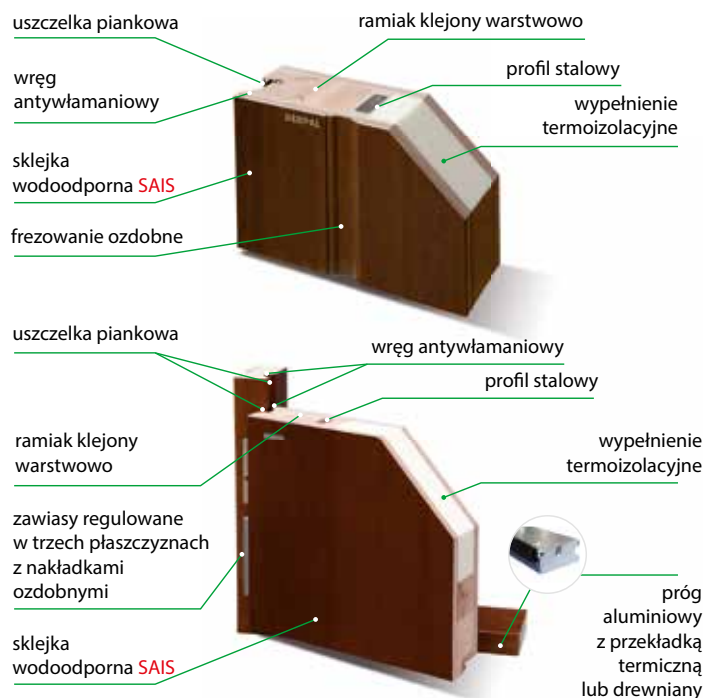

PRZEKRÓJ DRZWI ZEWNĘTRZNYCH PŁYTOWYCH

DRZWI ZEWNĘTRZNE W SYSTEMIE PRZYLGOWYM I BEZPRZYLGOWYM