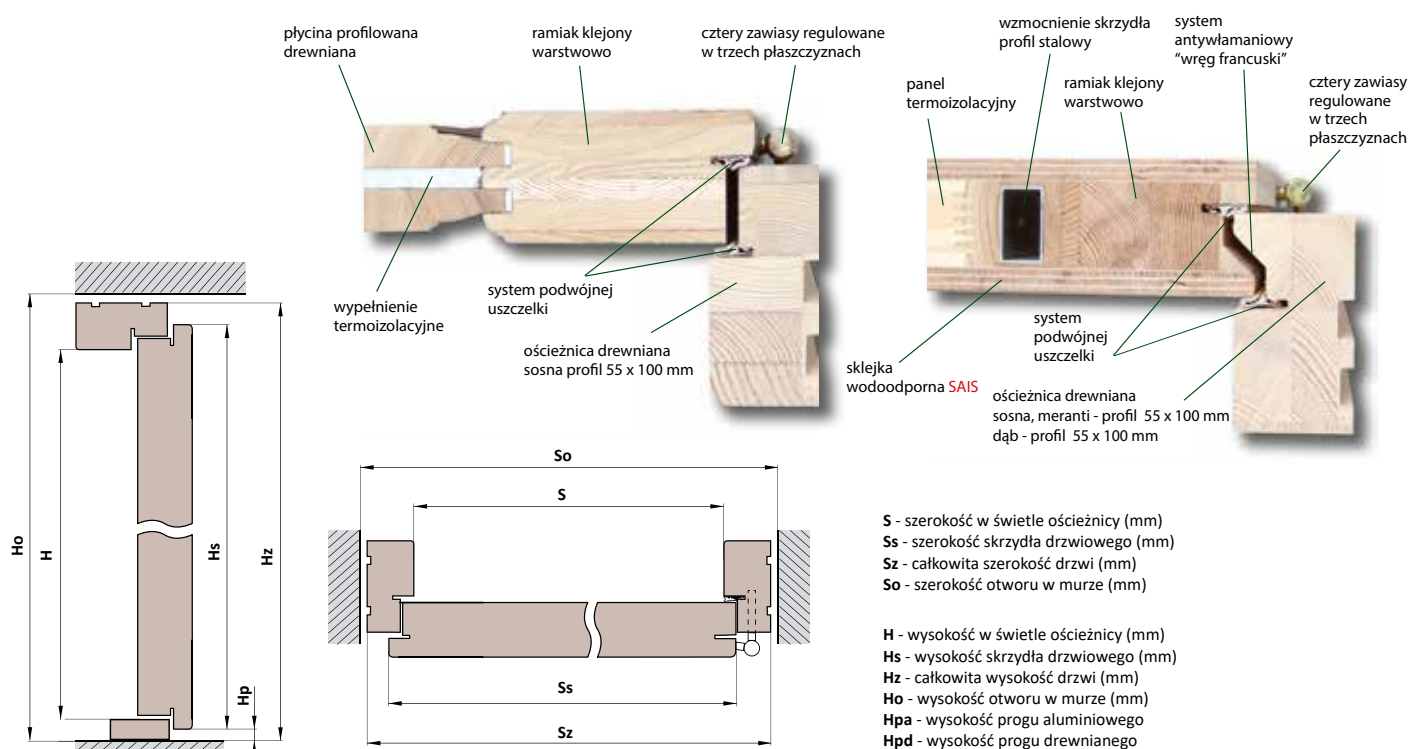

DOSTĘPNA KOLORYSTYKA DRZWI ZEWNĘTRZNYCH DĘBOWYCH

WYMIARY DRZWI DREWNIANYCH

WYMIARY DRZWI Z PROGIEM DREWNIANYM

Grubość skrzydła	Oznaczenie drzwi	S	So	Ss	Sz	H	Ho	Hs	H_z	H_{pd} DREWNO (próg drewniany)
65 mm 74 mm	„80”	800	940	850	910	2002	2110	2035	2095	40
	„90”	900	1040	950	1010	2002	2110	2035	2095	40
	„100”	990	1130	1040	1100	2002	2110	2035	2095	40

WYMIARY DRZWI Z PROGIEM ALUMINIOWYM

Grubość skrzydła	Oznaczenie drzwi	S	So	Ss	Sz	H	Ho	Hs	H_z	H_{pa} ALU (próg aluminiowy)
65 mm 74 mm	„80”	800	940	835	910	2002	2090	2035	2075	20
	„90”	900	1040	935	1010	2002	2090	2035	2075	20
	„100”	990	1030	1025	1100	2002	2090	2035	2075	20

WYMIARY DRZWI PŁYTOWYCH

WYMIARY DRZWI Z PROGIEM ALUMINIOWYM

Grubość skrzydła	Oznaczenie drzwi	S	So	Ss	Sz	H	Ho	Hs	H_z	H_{pa} ALU (próg aluminiowy)
74 mm 82 mm	„80”	800	940	835	910	2002	2090	2035	2075	20
	„90”	900	1040	935	1010	2002	2090	2035	2075	20
	„100”	990	1130	1025	1100	2002	2090	2035	2075	20

WYMIARY DRZWI Z PROGIEM DREWNIANYM

Grubość skrzydła	Oznaczenie drzwi	S	So	Ss	Sz	H	Ho	Hs	H_z	H_{pd} DREWNO (próg drewniany)
74 mm 82 mm	„80”	800	940	835	910	2002	2110	2035	2095	40
	„90”	900	1040	935	1010	2002	2110	2035	2095	40
	„100”	990	1130	1025	1100	2002	2110	2035	2095	40

DRZWI DREWNIANE WEWNĘTRZNE

WYMIARY DRZWI

Grubość skrzydła	Oznaczenie drzwi	S	So	Ss	Sz	H	Ho	Hs	H_z
42 mm 52 mm	„70”	690	820	743	800	2002	2090	2035	2065
	„80”	790	920	843	900	2002	2090	2035	2065
	„90”	890	1020	943	1000	2002	2090	2035	2065
	„100”	990	1120	1045	1100	2002	2090	2035	2065