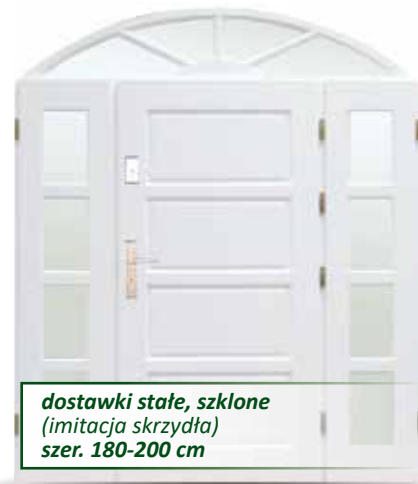

dostawki stałe, szklone
(imitacja skrzydła)
szer. 180-200 cm

DRI-14

wycena indywidualna

dostawki stałe, szklone
(imitacja skrzydła)
szer. 200-210 cm

DRI-17

wycena indywidualna

dostawki stałe, szklone
(imitacja skrzydła)
szer. 180-200 cm