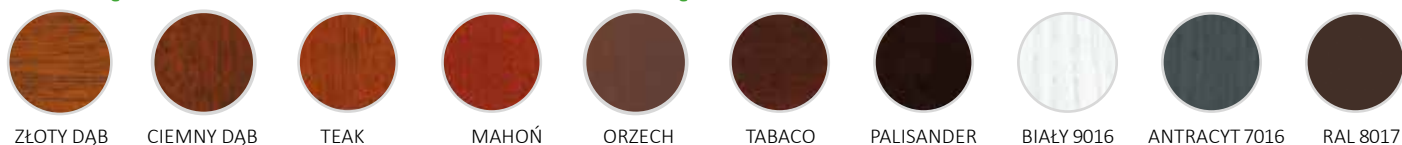

DRZWI ZEWNĘTRZNE DREWNIANE

Drzwi DERPAL to prawdziwe, tradycyjne drzwi z naturalnego drewna sosnowego lub dębowego. Do ich produkcji używamy tylko naturalnych surowców pozyskiwanych z polskich certyfikowanych lasów. Tajemnicą doskonałej jakości i wciąż rosnącego zainteresowania naszymi drzwiami jest perfekcyjne połączenie pracy ludzkiej z nowoczesną technologią. Najważniejszym aspektem naszej produkcji jest posiadanie odpowiedniego zaplecza, pozwalającego na obróbkę zakupionego surowca tartacznego. Drewno już od pierwszego etapu produkcyjnego jest przecierane w fabrycznym tartaku, sezonowane i suszone.

* Ukryta przylga, zawias kryty w drzwiach o grubości 92/95mm

DOSTĘPNA KOLORYSTYKA DRZWI ZEWNĘTRZNYCH SOSNOWYCH

DOSTĘPNA KOLORYSTYKA DRZWI ZEWNĘTRZNYCH DĘBOWYCH

WYMIARY DRZWI DREWNIANYCH

WYMIARY DRZWI Z PROGIEM DREWNIANYM